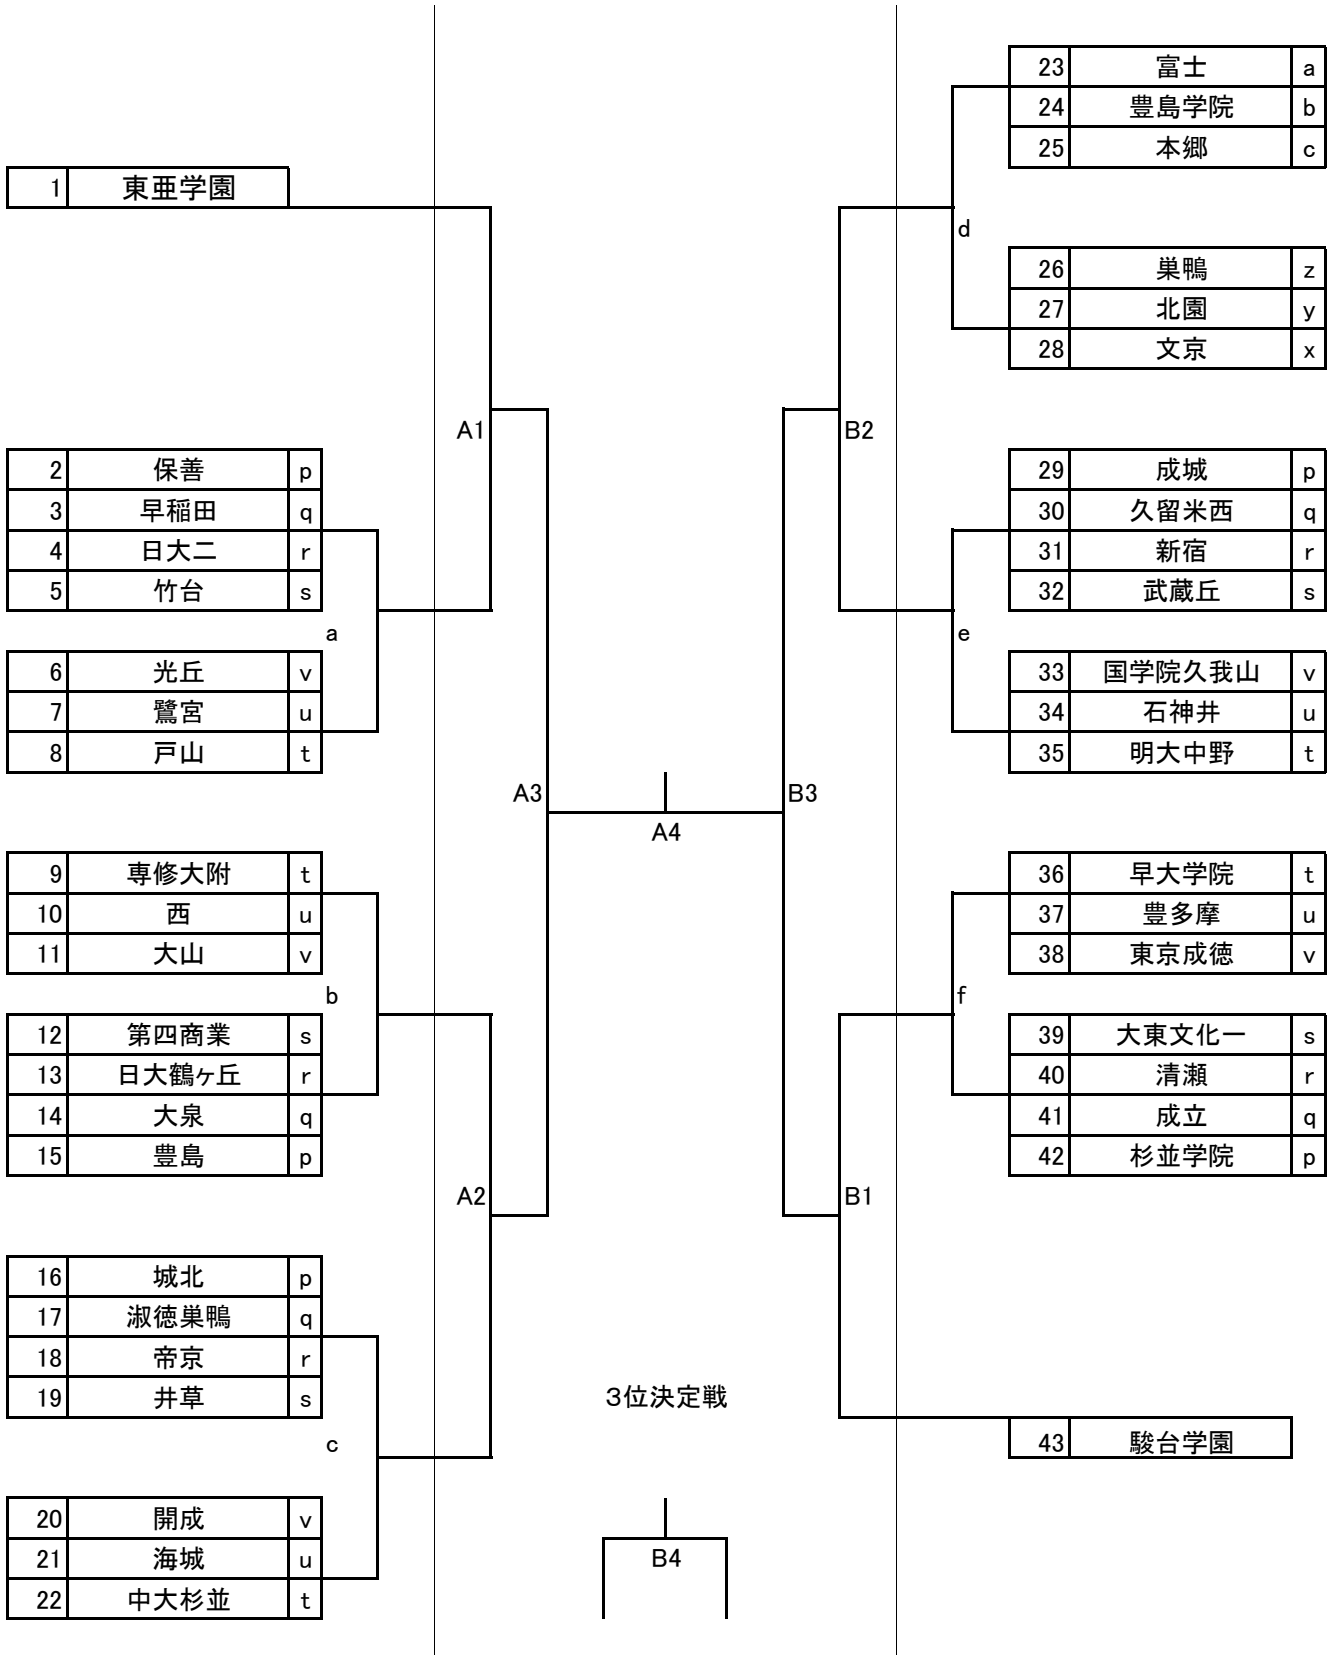

平成18年度

第3支部優勝大会

期 日 平成17年10月 1日（予選リーグ戦）
8日（決勝トーナメント）

会 場 第1日目 成城・光丘・城北・北豊島工業・早大学院
第2日目 杉並学院

主 催 東京都バレーボール連盟
主 管 東京都高等学校体育連盟バレーボール専門部男子部

平成18年度

第3支部優勝大会組合せ

10月1日

10月8日

10月1日

・ 第1日目 開始式 9時00分

試合開始 10月1日 9時30分（プロトコールは11分前の9:19開始）開場8:30

会場	コート	最寄り駅	委員(○は会場校の先生です。)
光丘	a	都営大江戸線「光が丘」	○請地、小磯
北豊島工業	b	東武東上線「中板橋駅」	○太田、石田、篠原、坂口
城北	c	東武東上線「上板橋」	○大塚、堀越
成城	d,e	都営大江戸線「牛込柳町」	○下林、佐藤、柚原
早大学院	f	西武新宿線「上石神井」	(○鈴木) 若槻、竹山

・ 第2日目 開始式 9時00分

会場 杉並学院高校

最寄り駅 JR「阿佐ヶ谷」駅、「高円寺」駅下車 徒歩10分

試合開始 9時30分（開場8時30分）

競技方法

1. 各会場とも9時より開始式を行います。参加チームの選手及び監督は必ず参加して下さい。
2. 第1日目は4チーム又は3チームリーグ戦を行い、各リーグ第1位のチーム同士の勝利チームが第2日目の決勝トーナメントに進出する。
3. 第2日目は決勝トーナメントを行う。今大会は、3位決定戦を行う。試合終了後表彰式を行います。
4. 各チーム1名審判のできる者を帯同し2種類のホイッスルを準備すること。
5. 大会要項（総会時配布）の「大会参加上の注意事項」を熟読し、趣旨徹底して下さい。
6. 第2日目は第2、第3試合の間は15分、第3、第4試合の間は30分の休憩のうち、プロトコールを開始する。
7. 無届けで棄権した場合は以後の大会に出場できない。やむを得ず棄権する場合には支部長または、会場責任者になるべく早く連絡すること。また、棄権などにより試合順が変更になることがあるので集合時間に注意すること。
8. 今大会ベスト8以上のチームは、10月28日(土)に行われる新人大会抽選会に参加すること。
(詳細は行事予定表参照)