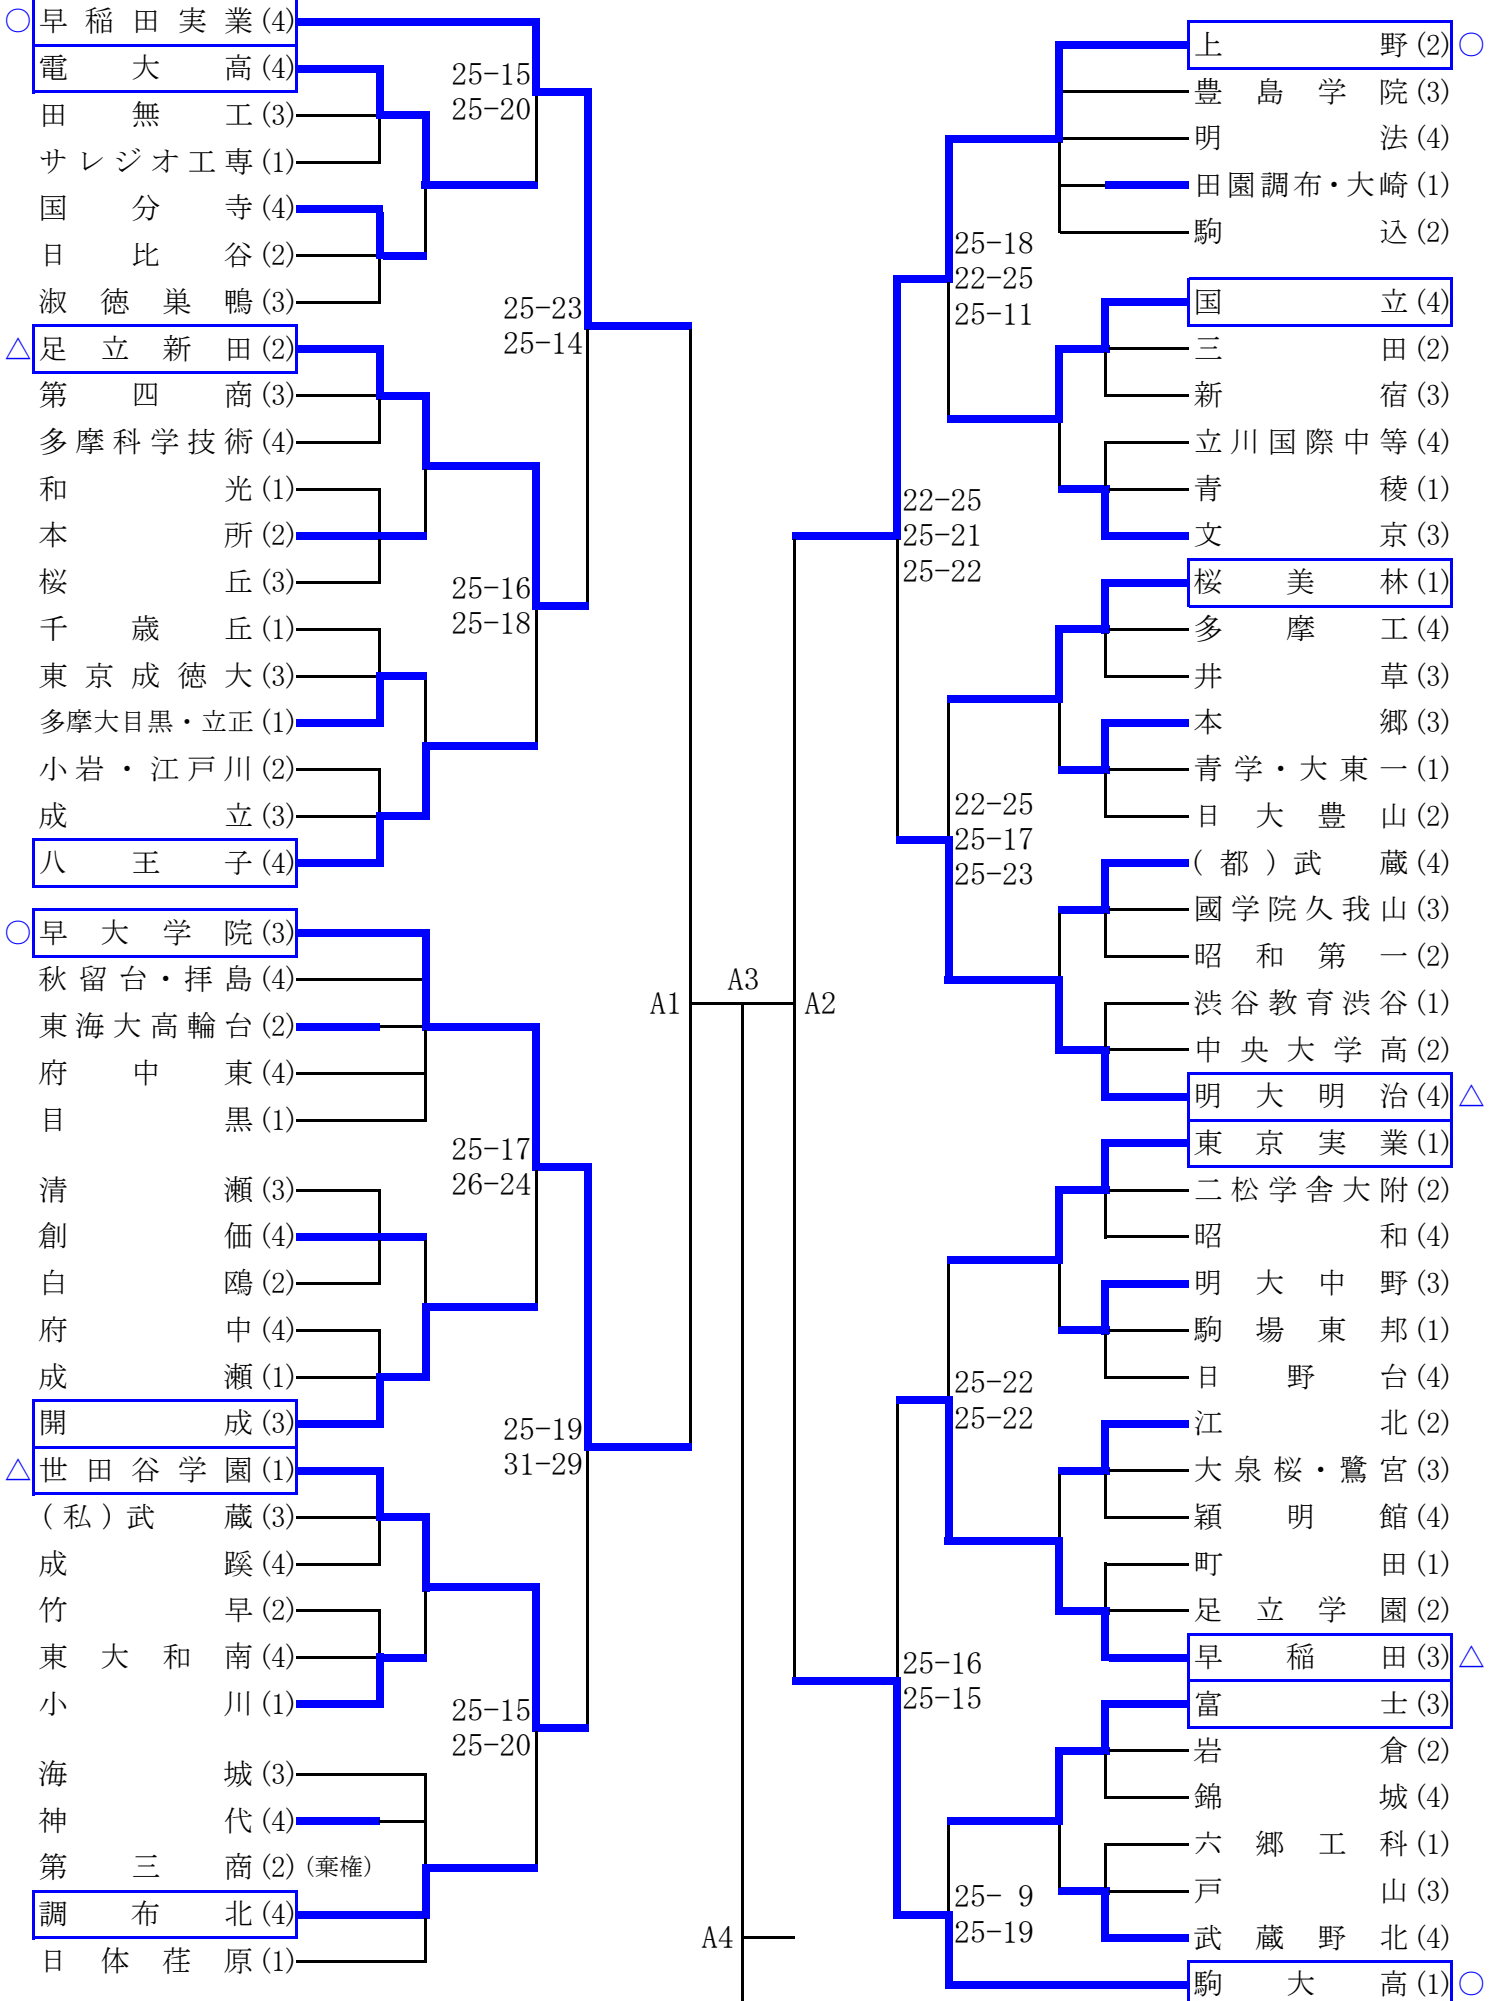

平成23年度 新人大会

11/23

○…ベスト8 △…ベスト16

□…2日目出場チーム

平成23年度 新人大会