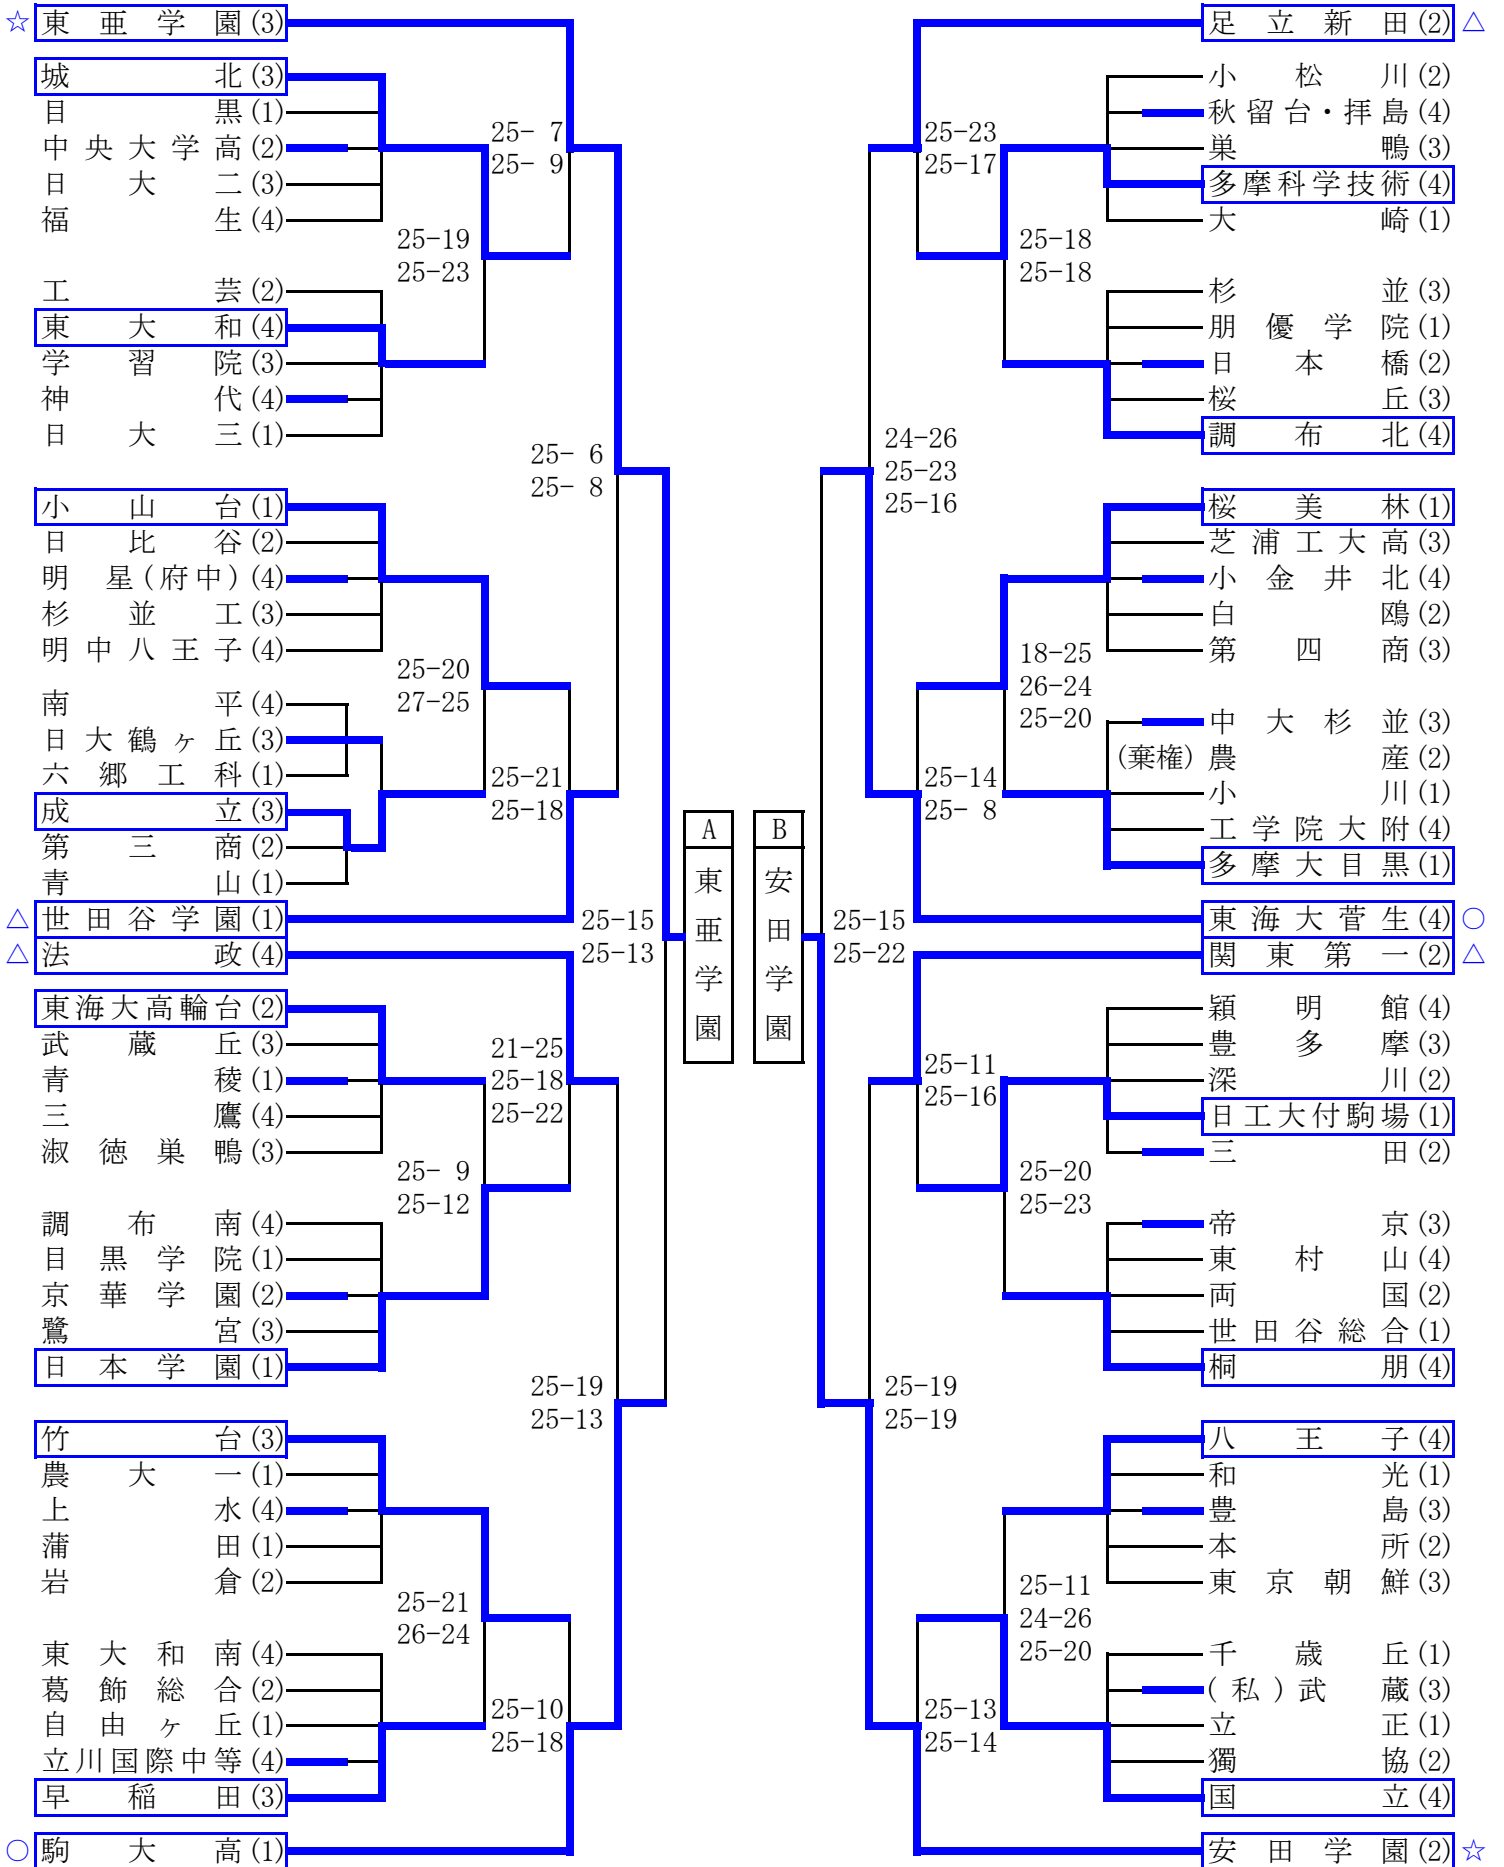

平成24年度 東京都高等学校総合体育大会兼国体選手選考会

☆…ベスト4、○…ベスト8、△…ベスト16、    …2日目出場

平成24年度 東京都高等学校総合体育大会兼国体選手選考会

☆…ベスト4、○…ベスト8、△…ベスト16、    …2日目出場