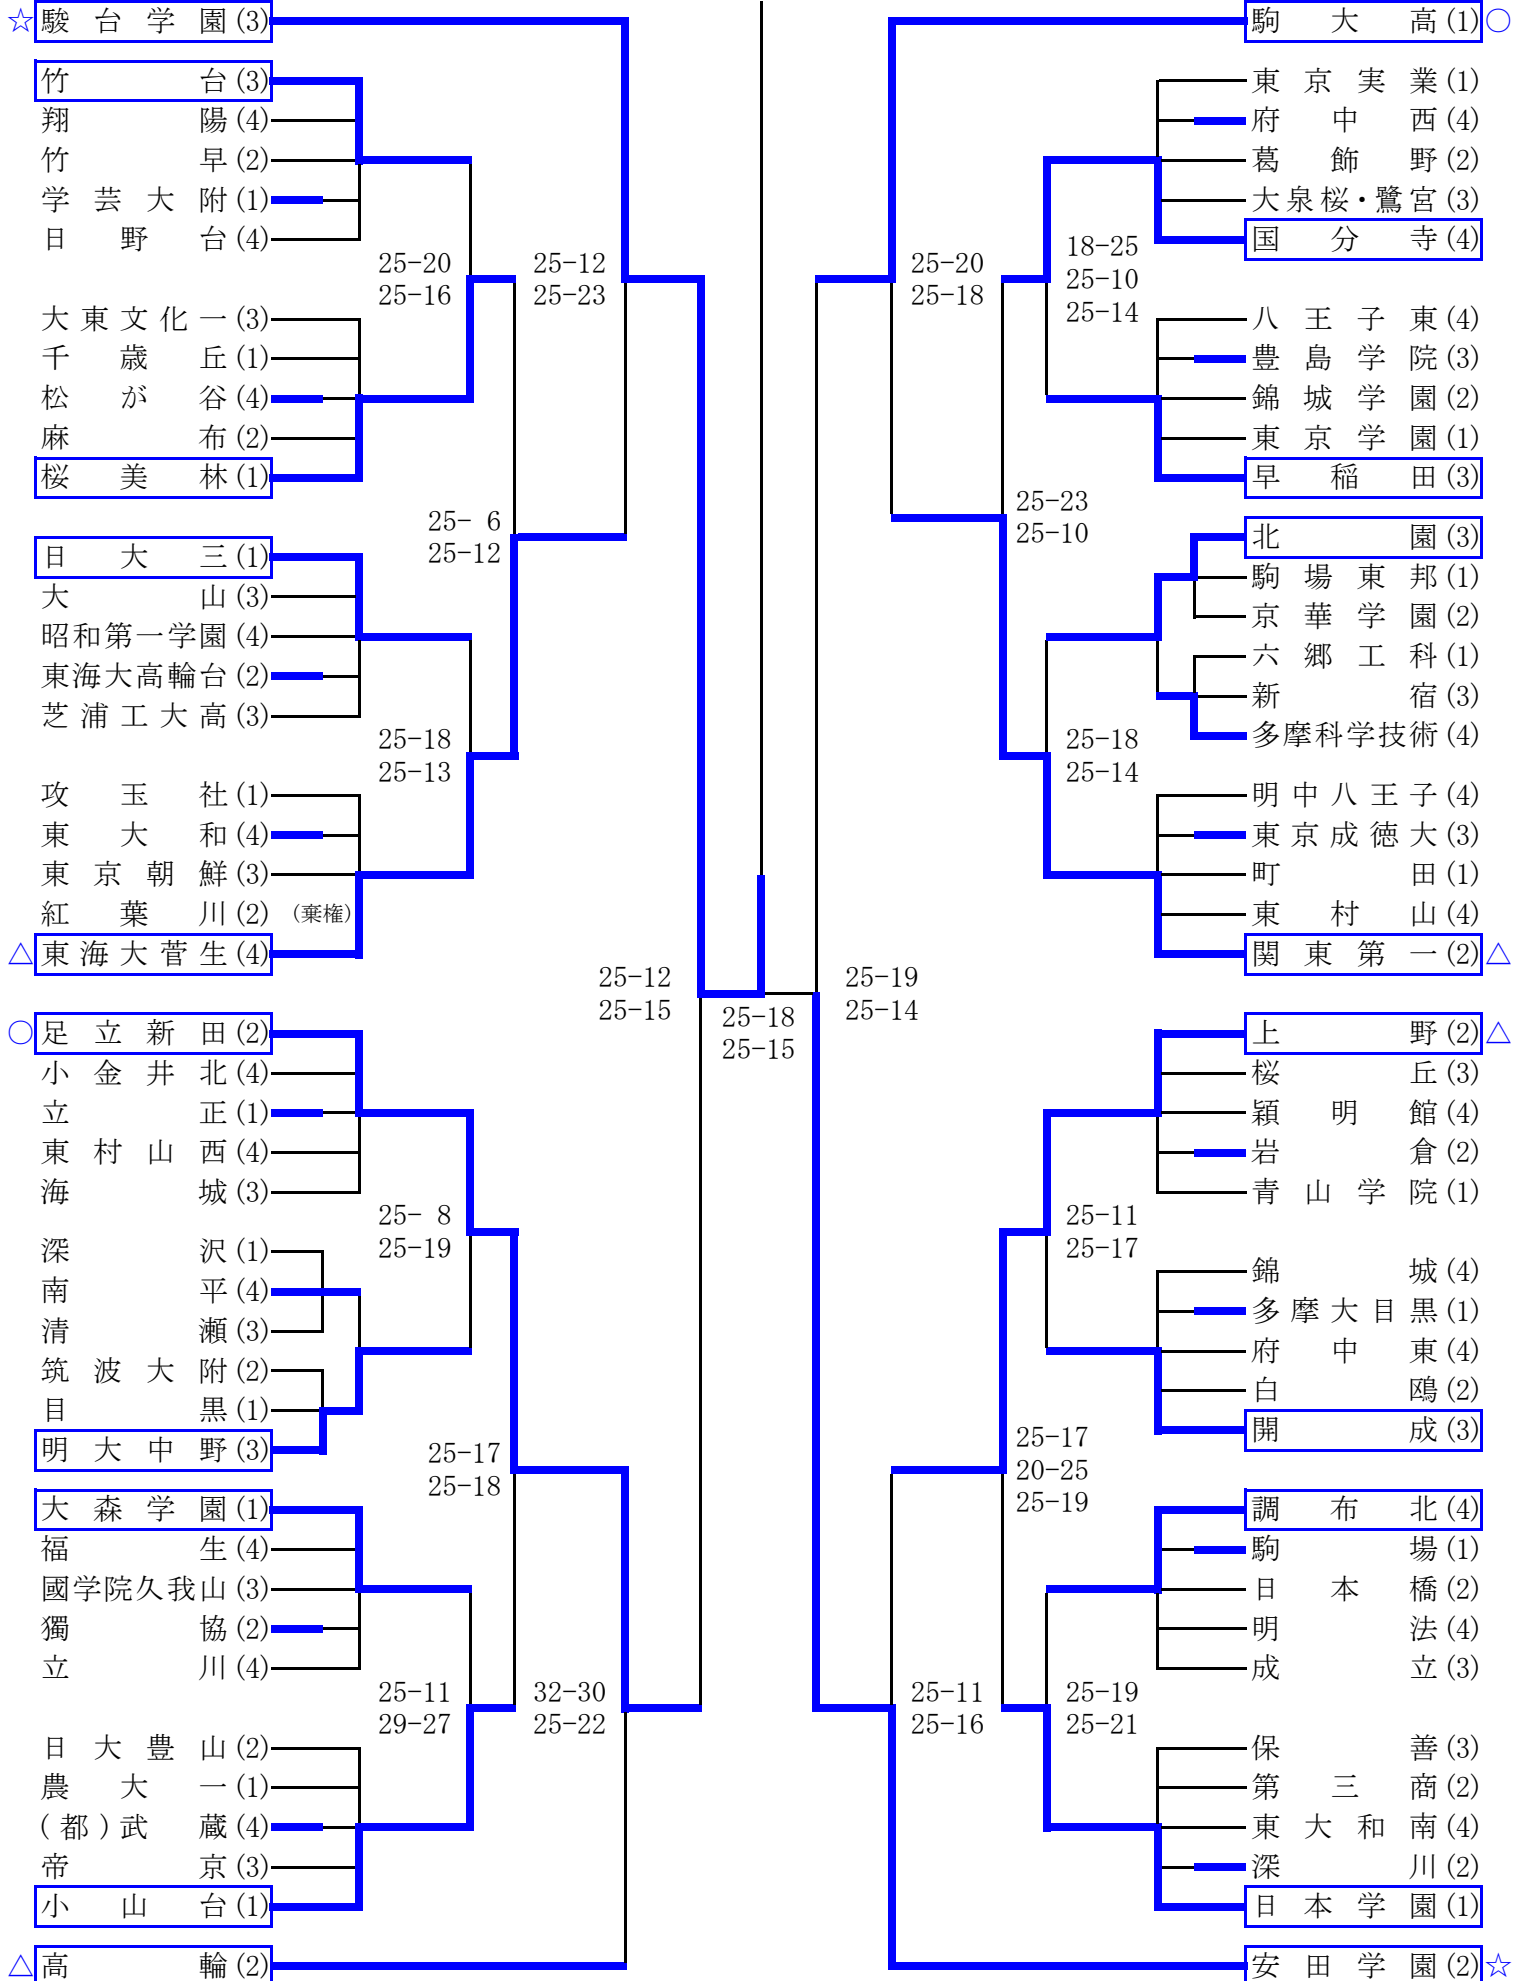

平成24年度 関東大会東京都予選会

☆…ベスト4、○…ベスト8、△…ベスト16、    …2日目出場

平成24年度 関東大会東京都予選会

☆…ベスト4、○…ベスト8、△…ベスト16、    …2日目出場

関東大会東京都予選会 順位決定リーグ戦  
Cコート Dコート

a	暁 星 (2)
b	小 平 南 (4)
c	世 田 谷 学 園 (4)
d	法 政 (1)

暁 星 対 小 平 南	
2	{ 22 - 25 } 1
	{ 25 - 16 } 1
	{ 25 - 23 } 1

法 政 対 世 田 谷 学 園	
2	{ 26 - 24 } 0
	{ 25 - 23 } 0

暁 星 対 世 田 谷 学 園	
2	{ 25 - 22 } 0
	{ 25 - 19 } 0

法 政 対 小 平 南	
2	{ 25 - 20 } 1
	{ 19 - 25 } 1
	{ 25 - 19 } 1

以上、第4試合で上位2チームが決定

e	東 海 大 菅 生 (4)
f	高 輪 (2)
g	関 東 第 一 (2)
h	上 野 (2)

東 海 大 菅 生 対 高 輪	
2	{ 30 - 32 } 1
	{ 25 - 18 } 1
	{ 31 - 29 } 1

関 東 第 一 対 上 野	
2	{ 25 - 21 } 0
	{ 25 - 12 } 0

東 海 大 菅 生 対 関 東 第 一	
2	{ 20 - 25 } 1
	{ 25 - 21 } 1
	{ 25 - 19 } 1

高 輪 対 上 野	
2	{ 25 - 23 } 0
	{ 25 - 23 } 0