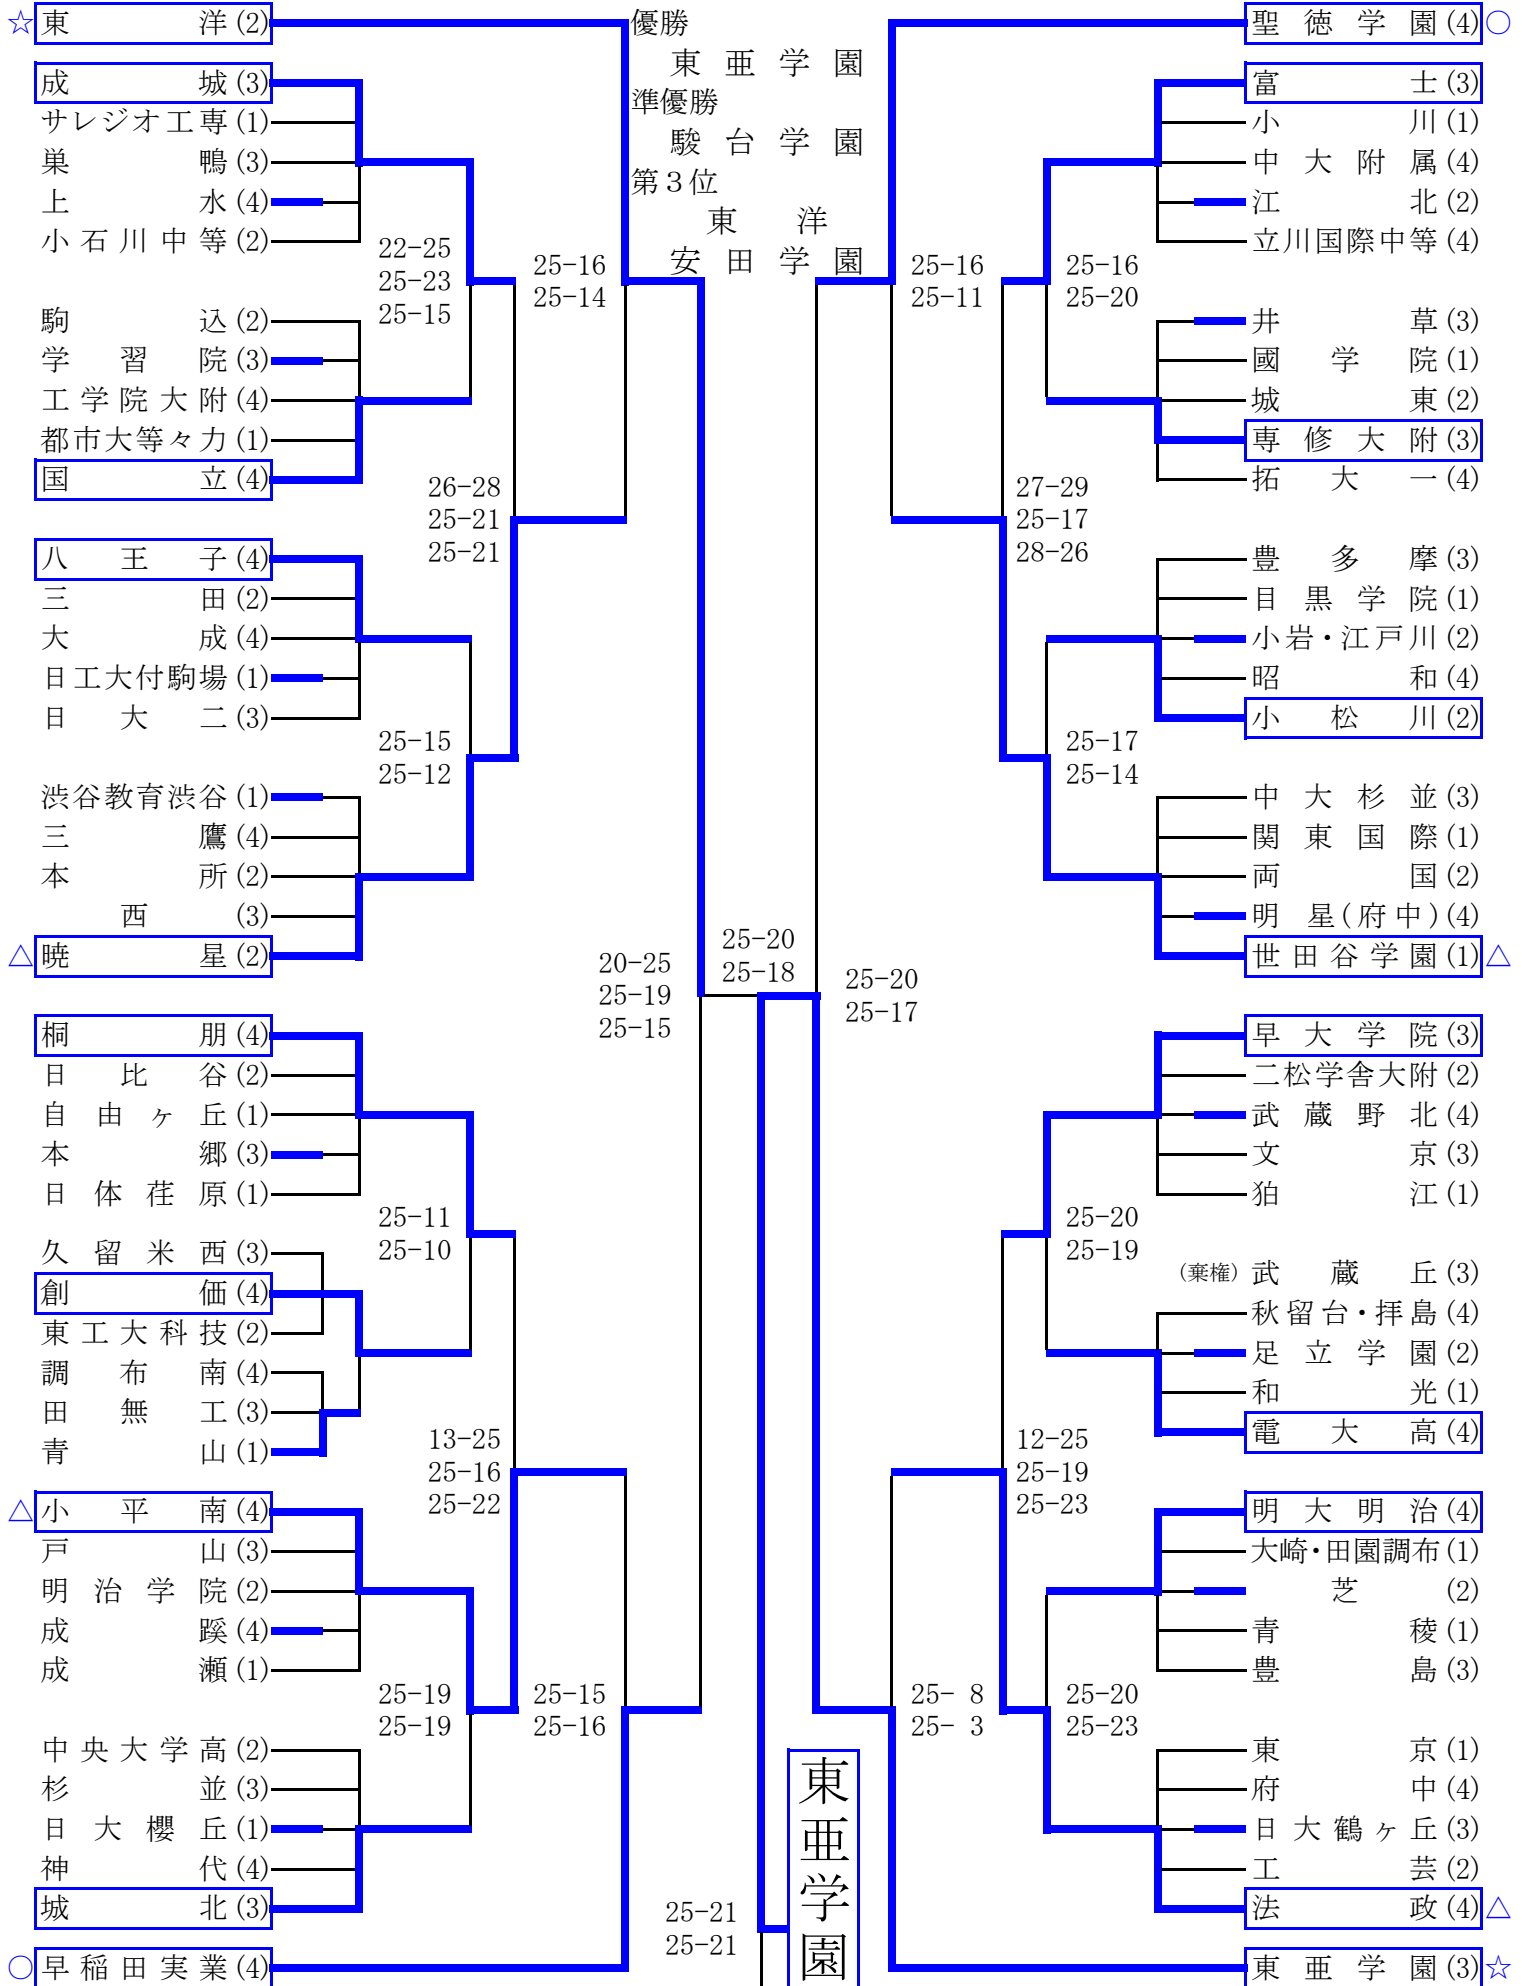

平成24年度 関東大会東京都予選会

☆…ベスト4、○…ベスト8、△…ベスト16、    …2日目出場

平成24年度 関東大会東京都予選会

☆…ベスト4、○…ベスト8、△…ベスト16、    …2日目出場

関東大会東京都予選会 順位決定リーグ戦  
Cコート Dコート

a	暁 星 (2)
b	小 平 南 (4)
c	世 田 谷 学 園 (4)
d	法 政 (1)

暁 星 対 小 平 南	
2	{ 22 - 25 } 1
	{ 25 - 16 } 1
	{ 25 - 23 } 1

法 政 対 世 田 谷 学 園	
2	{ 26 - 24 } 0
	{ 25 - 23 } 0

暁 星 対 世 田 谷 学 園	
2	{ 25 - 22 } 0
	{ 25 - 19 } 0

法 政 対 小 平 南	
2	{ 25 - 20 } 1
	{ 19 - 25 } 1
	{ 25 - 19 } 1

以上、第4試合で上位2チームが決定

e	東 海 大 菅 生 (4)
f	高 輪 (2)
g	関 東 第 一 (2)
h	上 野 (2)

東 海 大 菅 生 対 高 輪	
2	{ 30 - 32 } 1
	{ 25 - 18 } 1
	{ 31 - 29 } 1

関 東 第 一 対 上 野	
2	{ 25 - 21 } 0
	{ 25 - 12 } 0

東 海 大 菅 生 対 関 東 第 一	
2	{ 20 - 25 } 1
	{ 25 - 21 } 1
	{ 25 - 19 } 1

高 輪 対 上 野	
2	{ 25 - 23 } 0
	{ 25 - 23 } 0