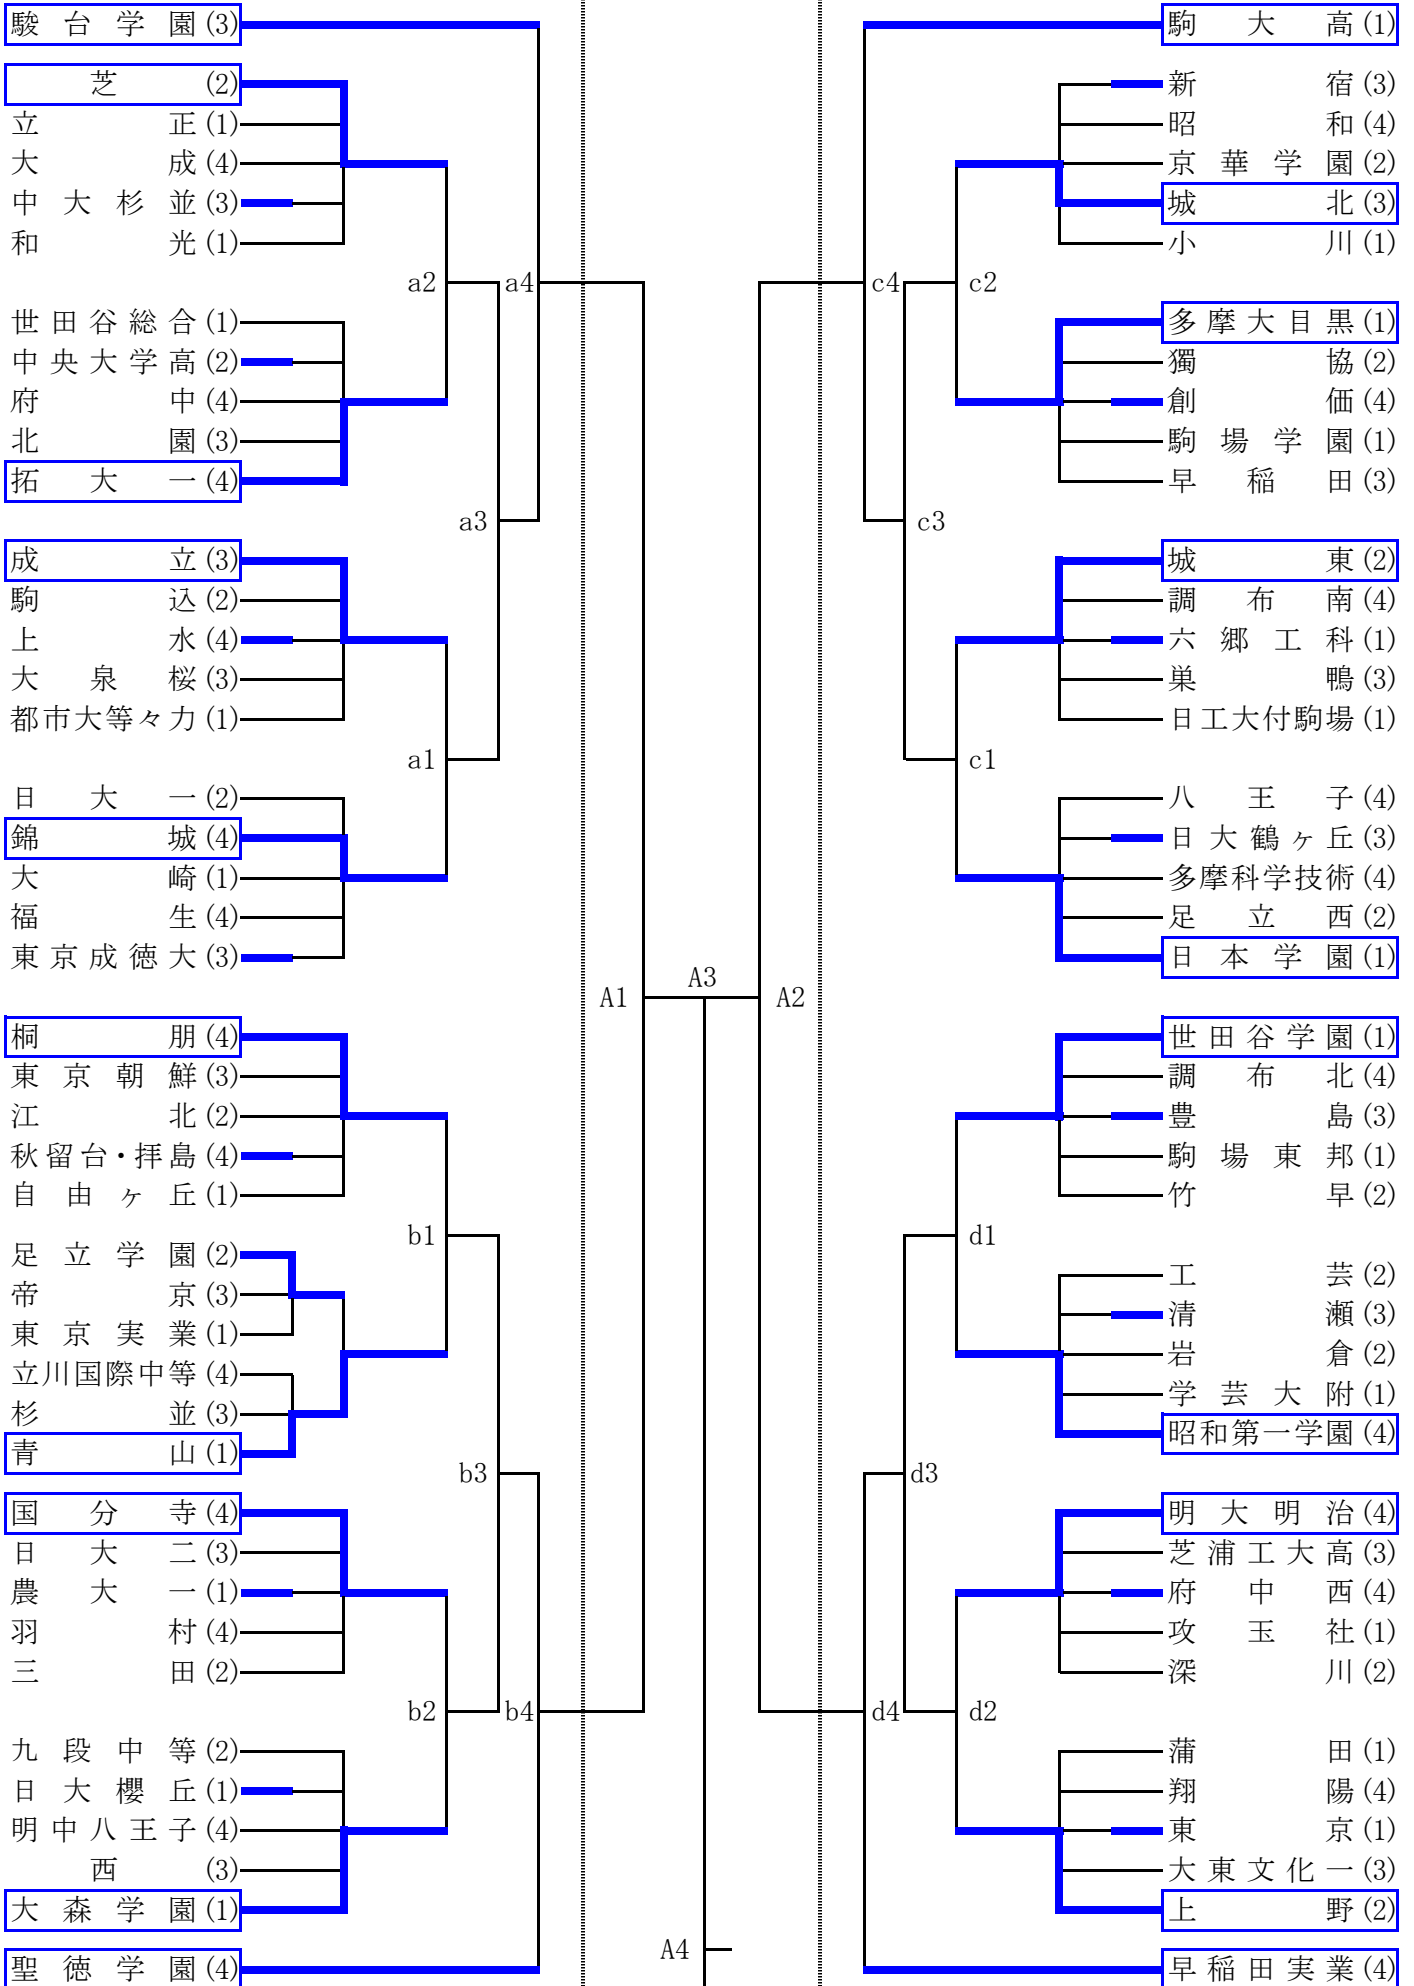

平成25年度 関東大会東京都予選会

4/28

5/3

4/28

…2日目出場

平成25年度 関東大会東京都予選会

4/28

5/3

4/28

…2日目出場