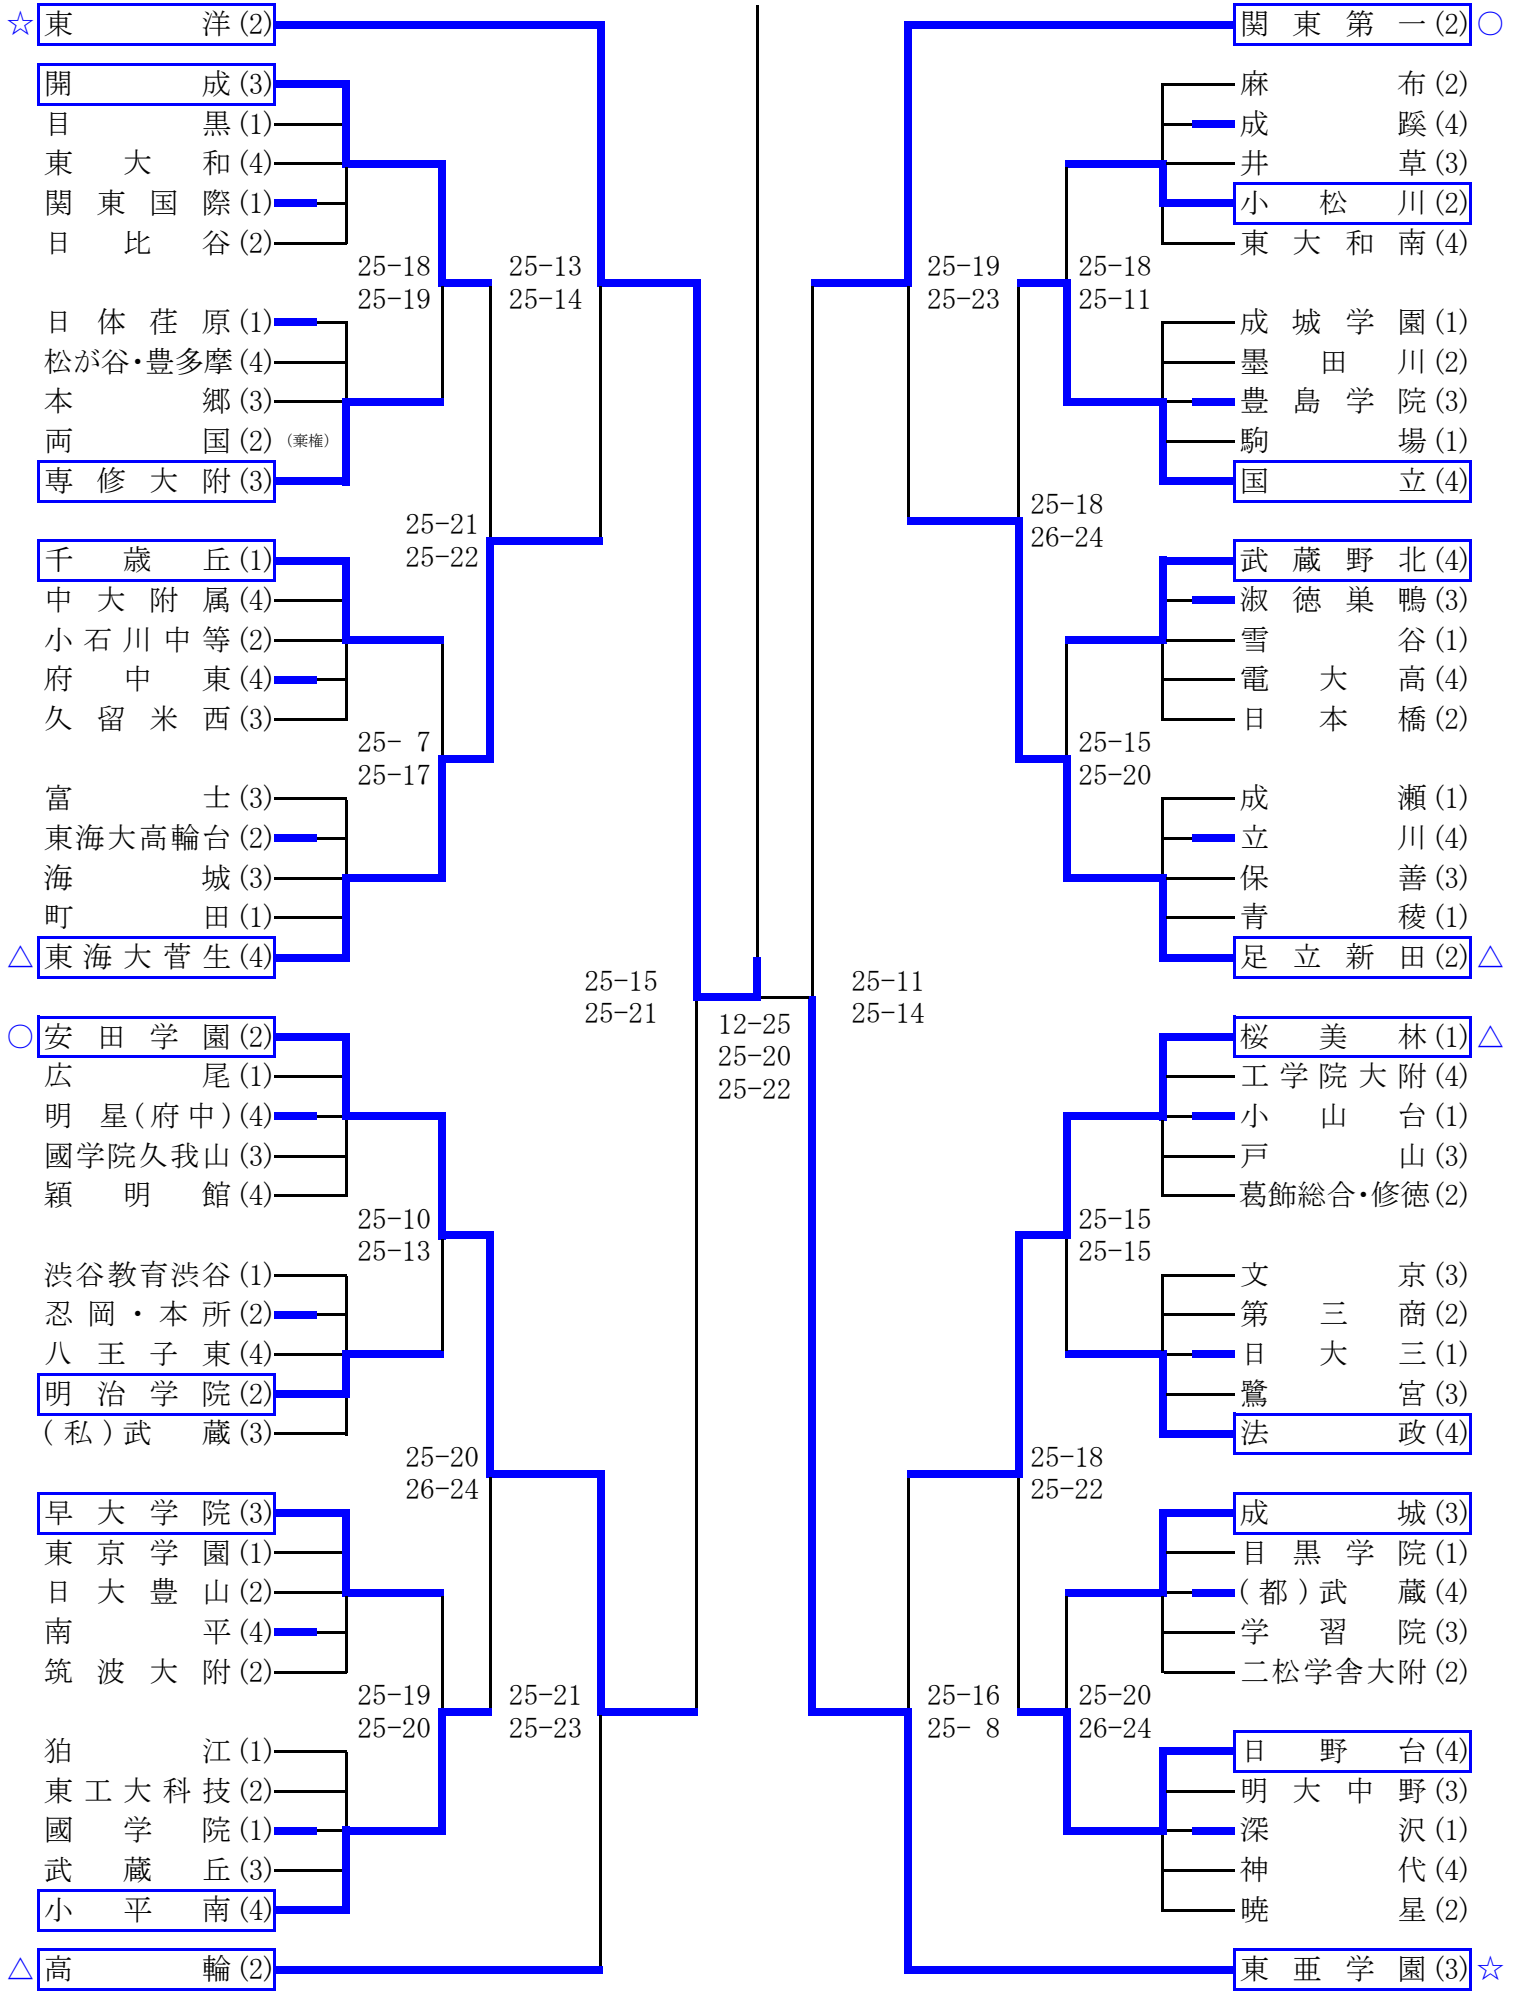

平成25年度 関東大会東京都予選会

☆…ベスト4、○…ベスト8、△…ベスト16、  …2日目出場

平成25年度 関東大会東京都予選会

☆…ベスト4、○…ベスト8、△…ベスト16、□…2日目出場

関東大会東京都予選会 順位決定リーグ戦

Cコート

Dコート

a	芝	(2)
b	大森学園	(4)
c	日本学園	(4)
d	上野	(1)

e	東海大菅生	(4)
f	高輪	(2)
g	足立新田	(2)
h	桜美林	(2)

芝 対 大森学園		
2	{ 25 - 18 17 - 25 25 - 21 }	1

高輪 対 東海大菅生		
2	{ 25 - 22 25 - 17 }	0

日本学園 対 上野		
2	{ 25 - 18 17 - 25 27 - 25 }	1

足立新田 対 桜美林		
2	{ 25 - 21 24 - 26 25 - 18 }	1

日本学園 対 芝		
2	{ 25 - 19 25 - 15 }	0

足立新田 対 東海大菅生		
2	{ 19 - 25 25 - 22 25 - 18 }	1

上野 対 大森学園		
2	{ 25 - 20 25 - 21 }	0

高輪 対 桜美林		
2	{ 25 - 14 25 - 15 }	0

上野 対 芝		
2	{ 25 - 16 20 - 25 25 - 23 }	1

以上、第4試合で上位2チームが決定