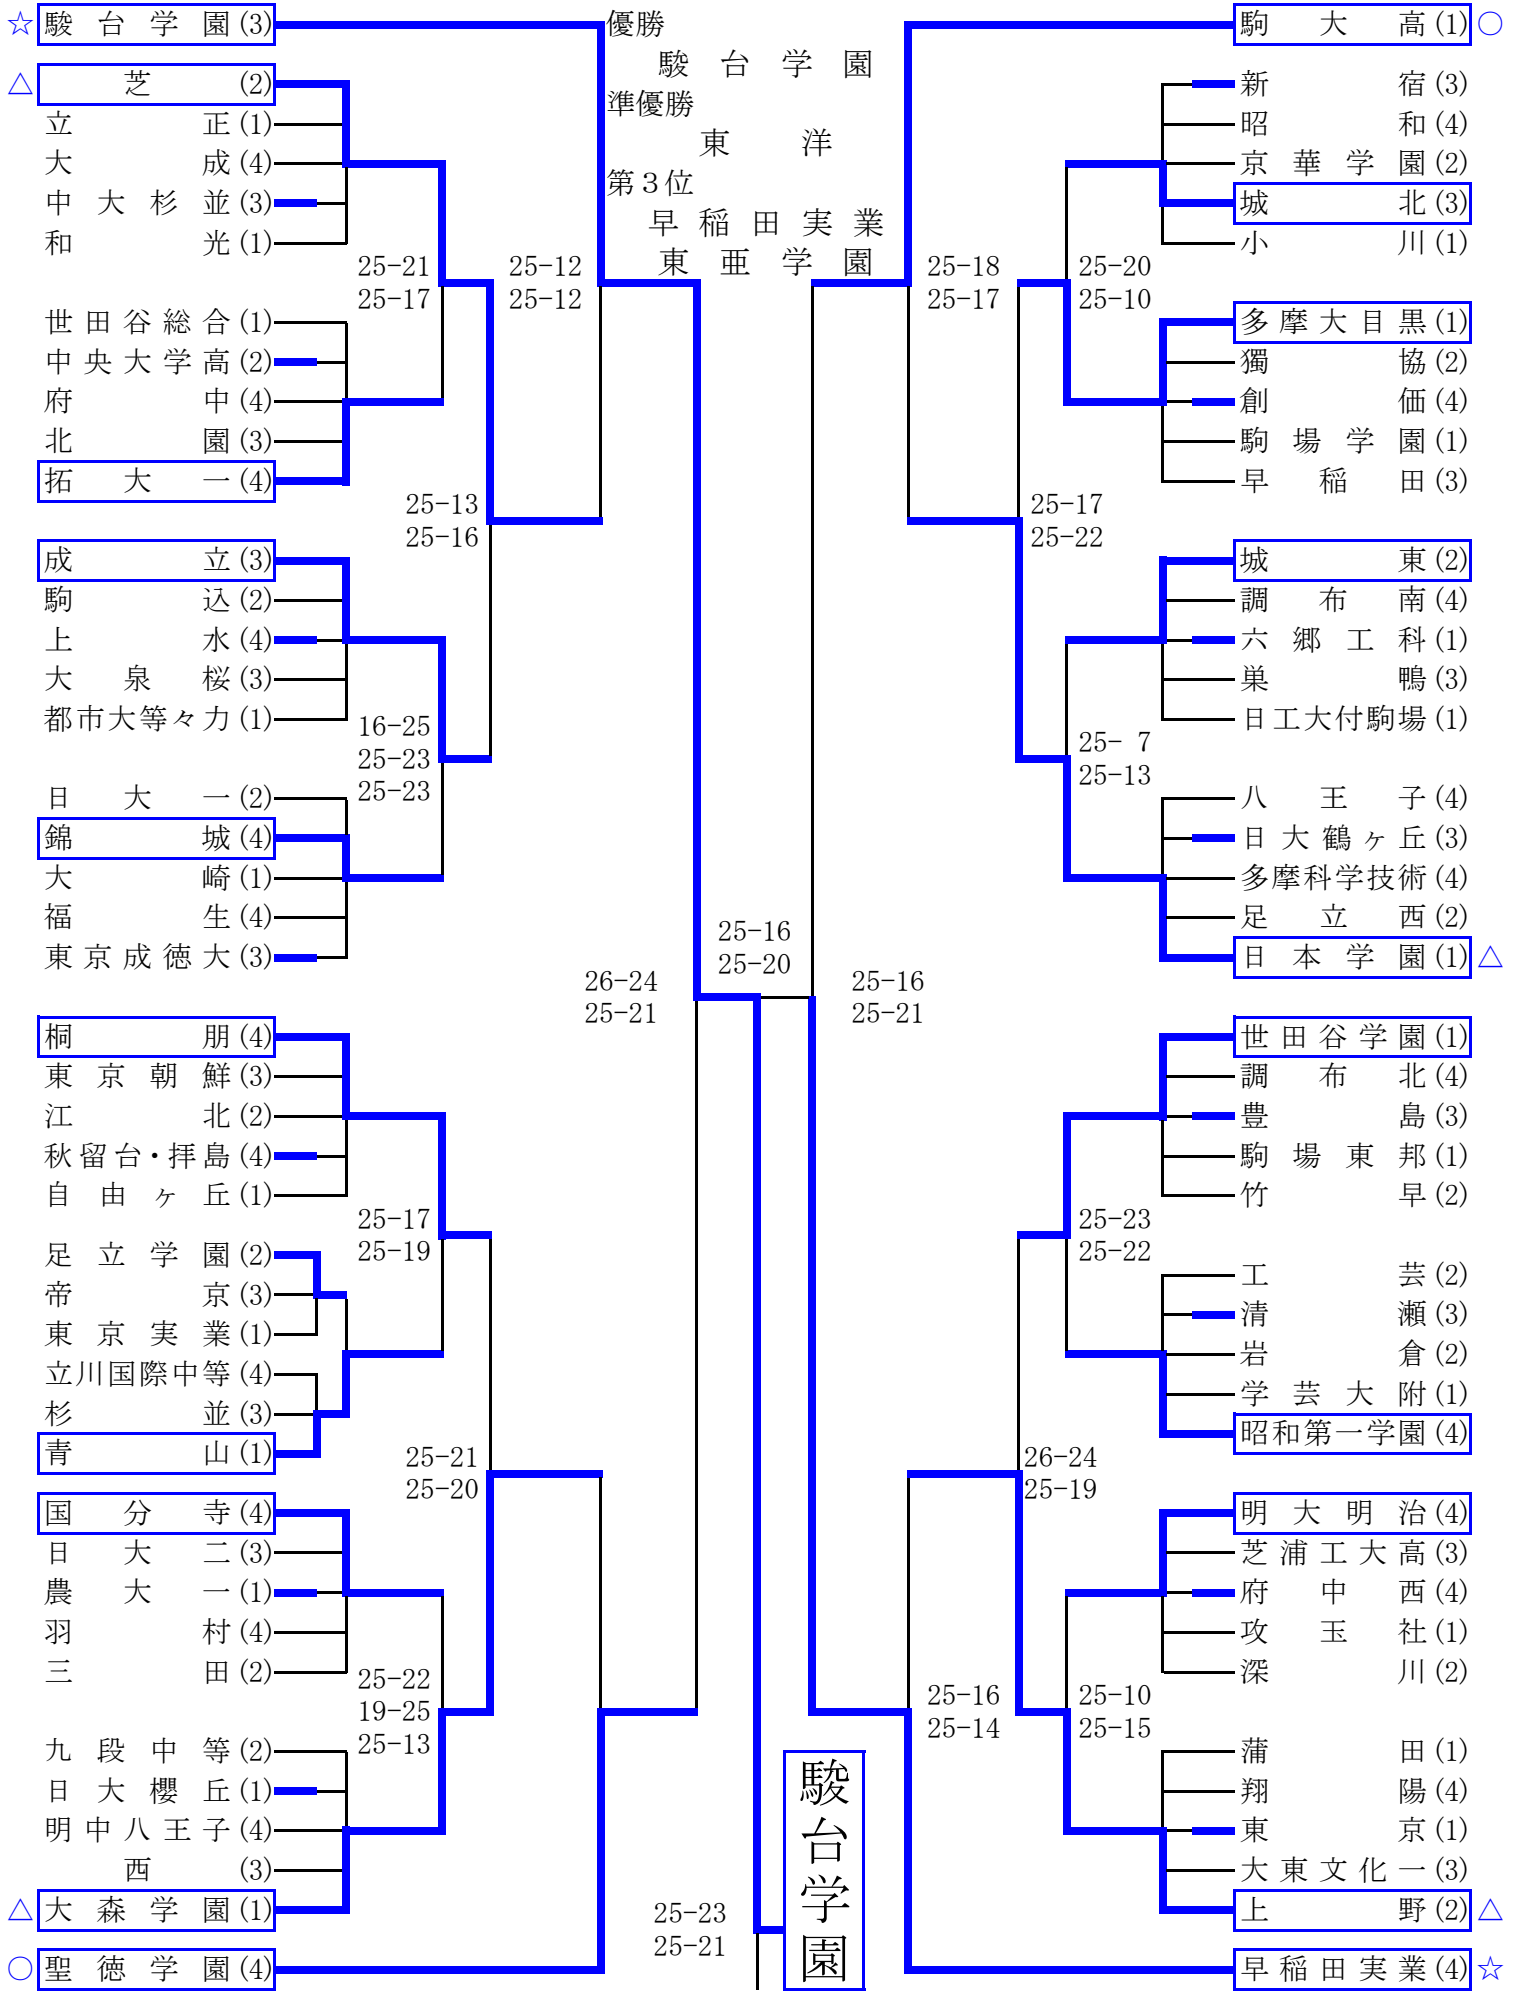

平成25年度 関東大会東京都予選会

☆…ベスト4、○…ベスト8、△…ベスト16、  …2日目出場

平成25年度 関東大会東京都予選会

☆…ベスト4、○…ベスト8、△…ベスト16、□…2日目出場

関東大会東京都予選会 順位決定リーグ戦

Cコート

Dコート

a	芝	(2)
b	大森学園	(4)
c	日本学園	(4)
d	上野	(1)

e	東海大菅生	(4)
f	高輪	(2)
g	足立新田	(2)
h	桜美林	(2)

芝 対 大森学園		
2	{ 25 - 18 17 - 25 25 - 21 }	1

高輪 対 東海大菅生		
2	{ 25 - 22 25 - 17 }	0

日本学園 対 上野		
2	{ 25 - 18 17 - 25 27 - 25 }	1

足立新田 対 桜美林		
2	{ 25 - 21 24 - 26 25 - 18 }	1

日本学園 対 芝		
2	{ 25 - 19 25 - 15 }	0

足立新田 対 東海大菅生		
2	{ 19 - 25 25 - 22 25 - 18 }	1

上野 対 大森学園		
2	{ 25 - 20 25 - 21 }	0

高輪 対 桜美林		
2	{ 25 - 14 25 - 15 }	0

上野 対 芝		
2	{ 25 - 16 20 - 25 25 - 23 }	1

以上、第4試合で上位2チームが決定