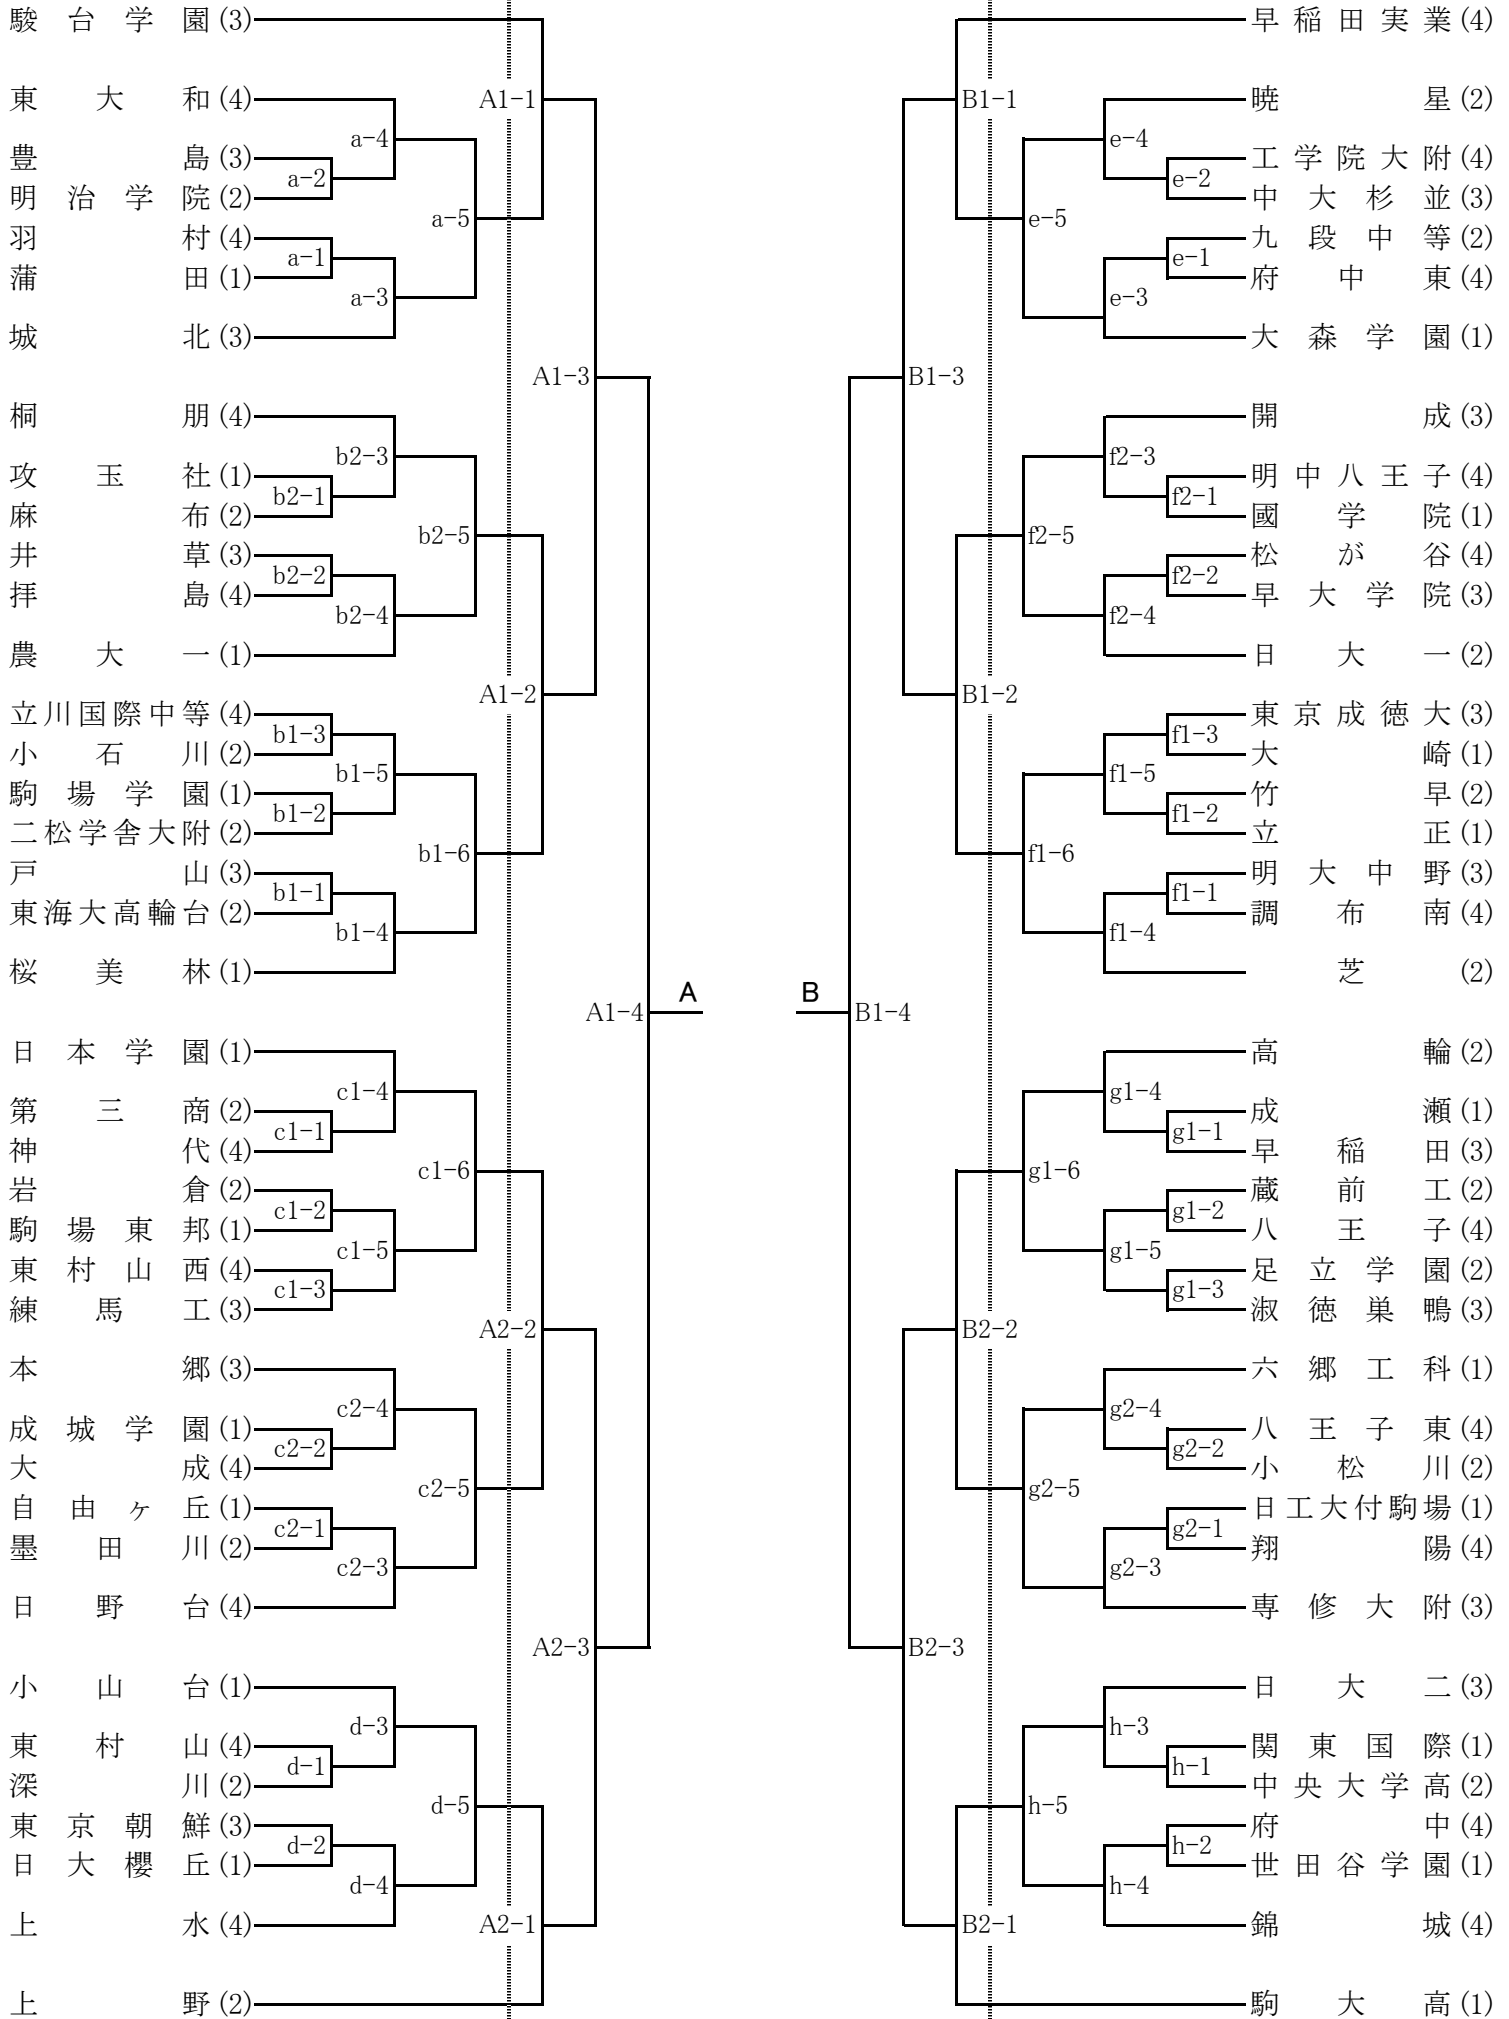

 公益財団法人 東京都バレーボール協会

主管  東京都高等学校体育連盟バレーボール男子部

第1日目 8月25日 試合開始 9:15(プロトコールは11分前の9:04開始) 開場8:00

コート	会場	交通	委員(○は会場校の先生です。)
a・l	豊島	有楽町線・副都心線「小竹向原」「千川」	○滝澤、大塚(敏)、坂口、小磯
b	農大一	小田急線「経堂」	○武田、杉山
c	日本学園	京王線「明大前」	○竹本、真下、永滝、古溝
d・p	上水	西武拝島線「小竹向原」「千川」	(○千葉) 百瀬、阿部
e・m	両国	総武線「錦糸町」	(○渋谷) 山下、尾島、田村、天海、長谷川、福代、吉江、赤羽
f	開成	山手線・京浜東北線・千代田線「西日暮里」	○宮、西山、柚原、竹山、請地
g	蔵前工	総武線「浅草橋」	○堀越、大塚(達)、近藤、笹島、加藤、宮口
h・i	錦城	西武新宿線「小平」	(○大崎) 深谷、中山
j	青山	総武線「千駄ヶ谷」・銀座線「外苑前」	○松井、知久、阿川、戸田
k	明大明治	京王線「調布」よりバス	○山中、清水、三輪
n	清瀬	西武池袋線「清瀬」	○篠原、佐藤、原山、小柴、会田、若槻
o	日本橋	京成線「京成曳舟」・東武線「曳舟」	(○高橋)筒井、山元、堀江、澁谷、益永、太田

コート	会場	交通	委員
A	城北	東武東上線「上板橋」	第3支部の委員
B	駒大高	田園都市線「桜新町」	第1支部の委員
C	電大高	中央線「東小金井」	第4支部の委員
D	農大一	小田急線「経堂」	第2支部の委員

- ・2日目に出場するチームは、自チームの申込書を各会場の受付へ提出すること。
- ・2日目のメンバー変更および追加を認めるので、メンバー変更および追加するチームは2日目の第1試合開始までに変更届を会場主任に提出すること。(平成25年度のみ)
- ・第1試合の審判は第2試合のチームが担当する。
- ・試合が連続する場合には試合間を15分とする。3連続となった場合には30分とする。
- ・各ブロック代表は11月16日(土)に行われる東京都代表決定戦に推薦する。

<第65回全日本バレーボール高等学校選手権大会 東京都代表決定戦>

①上位3チームが全国大会に出場する(東京第1、東京第2、開催地代表)

②組み合わせは以下の通り。

I	準決勝 A—B	準決勝 C—D
II	(第1、第2代表決定戦) 準決勝の勝者の対戦	(開催地代表決定戦) 準決勝の敗者の対戦

大会使用球…モルテン(11月16日のみ)

注意事項

- 1 集合時間を守ること。
(開場は試合開始の1時間15分前)
- 2 棄権する場合は必ず会場校、またはその会場の担当役員に連絡すること。
事前に連絡できなかった場合には、当日の朝に代表者が必ず会場まで連絡に行くこと。
- 3 ゴミは必ず持ち帰り、会場内を汚さないこと。
- 4 土足厳禁。体育館シューズと下履きの区別をすること。
- 5 各会場とも駐車場は用意してありません。車でのご来場はご遠慮下さい。
- 6 会場の物品を破損した場合には、速やかに会場主任に届け出ること。
- 7 その他、各委員の注意・指示に従ってください。

平成25年度 全日本選手権 一次予選

8/25

10/27

8/25

平成25年度 全日本選手権 一次予選

8/25

10/27

8/25