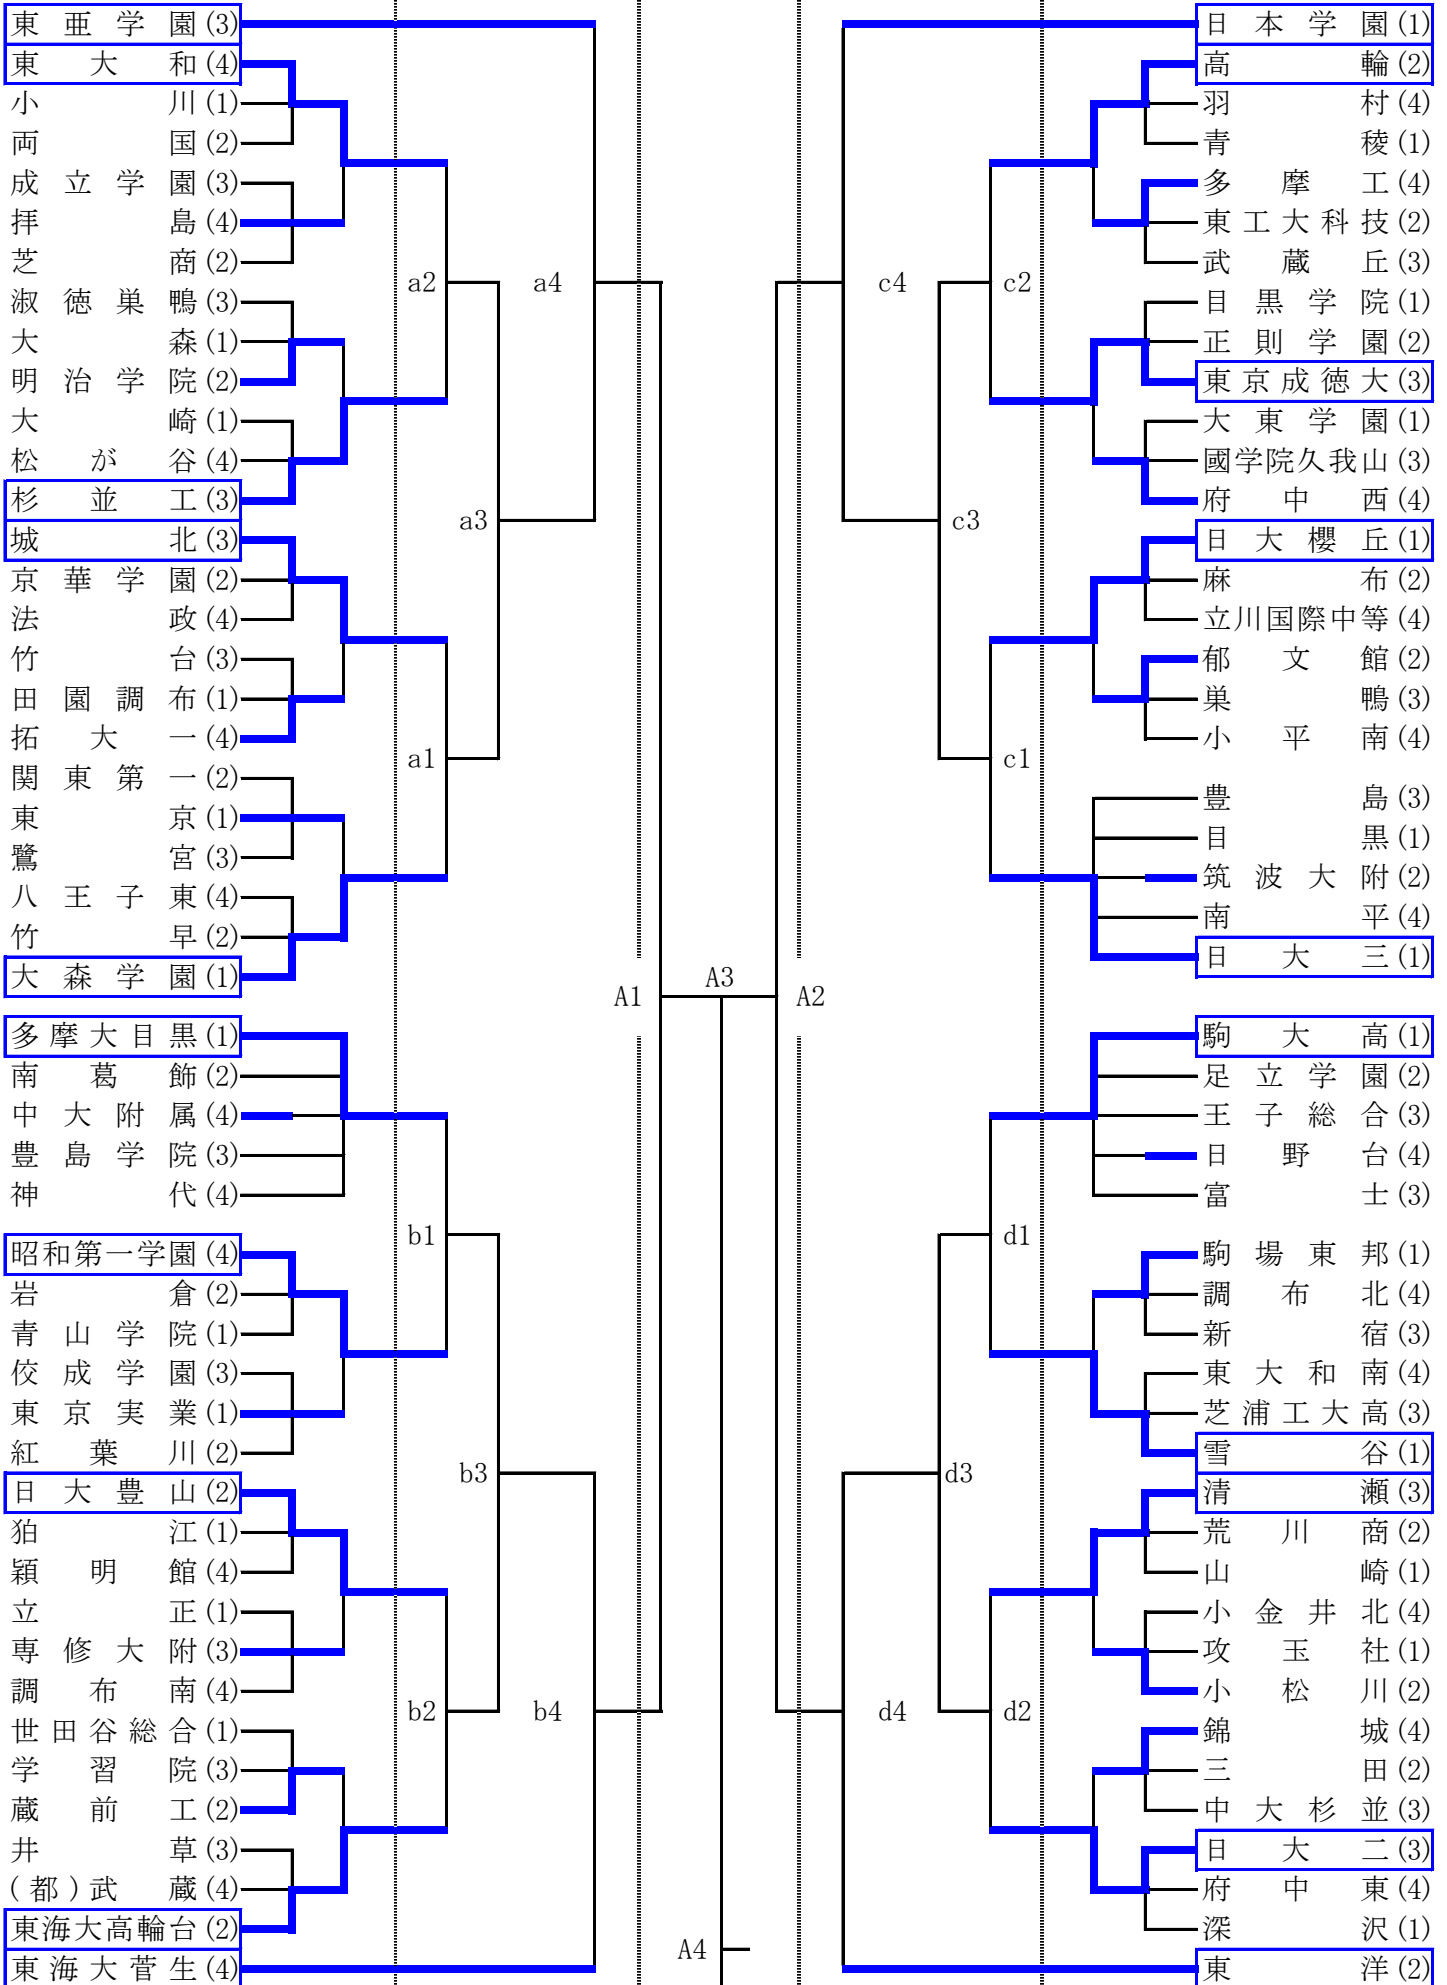

平成30年度 関東大会東京都予選会

2日目

3日目

2日目

…2日目出場

平成30年度 関東大会東京都予選会

2日目

3日目

2日目

…2日目出場