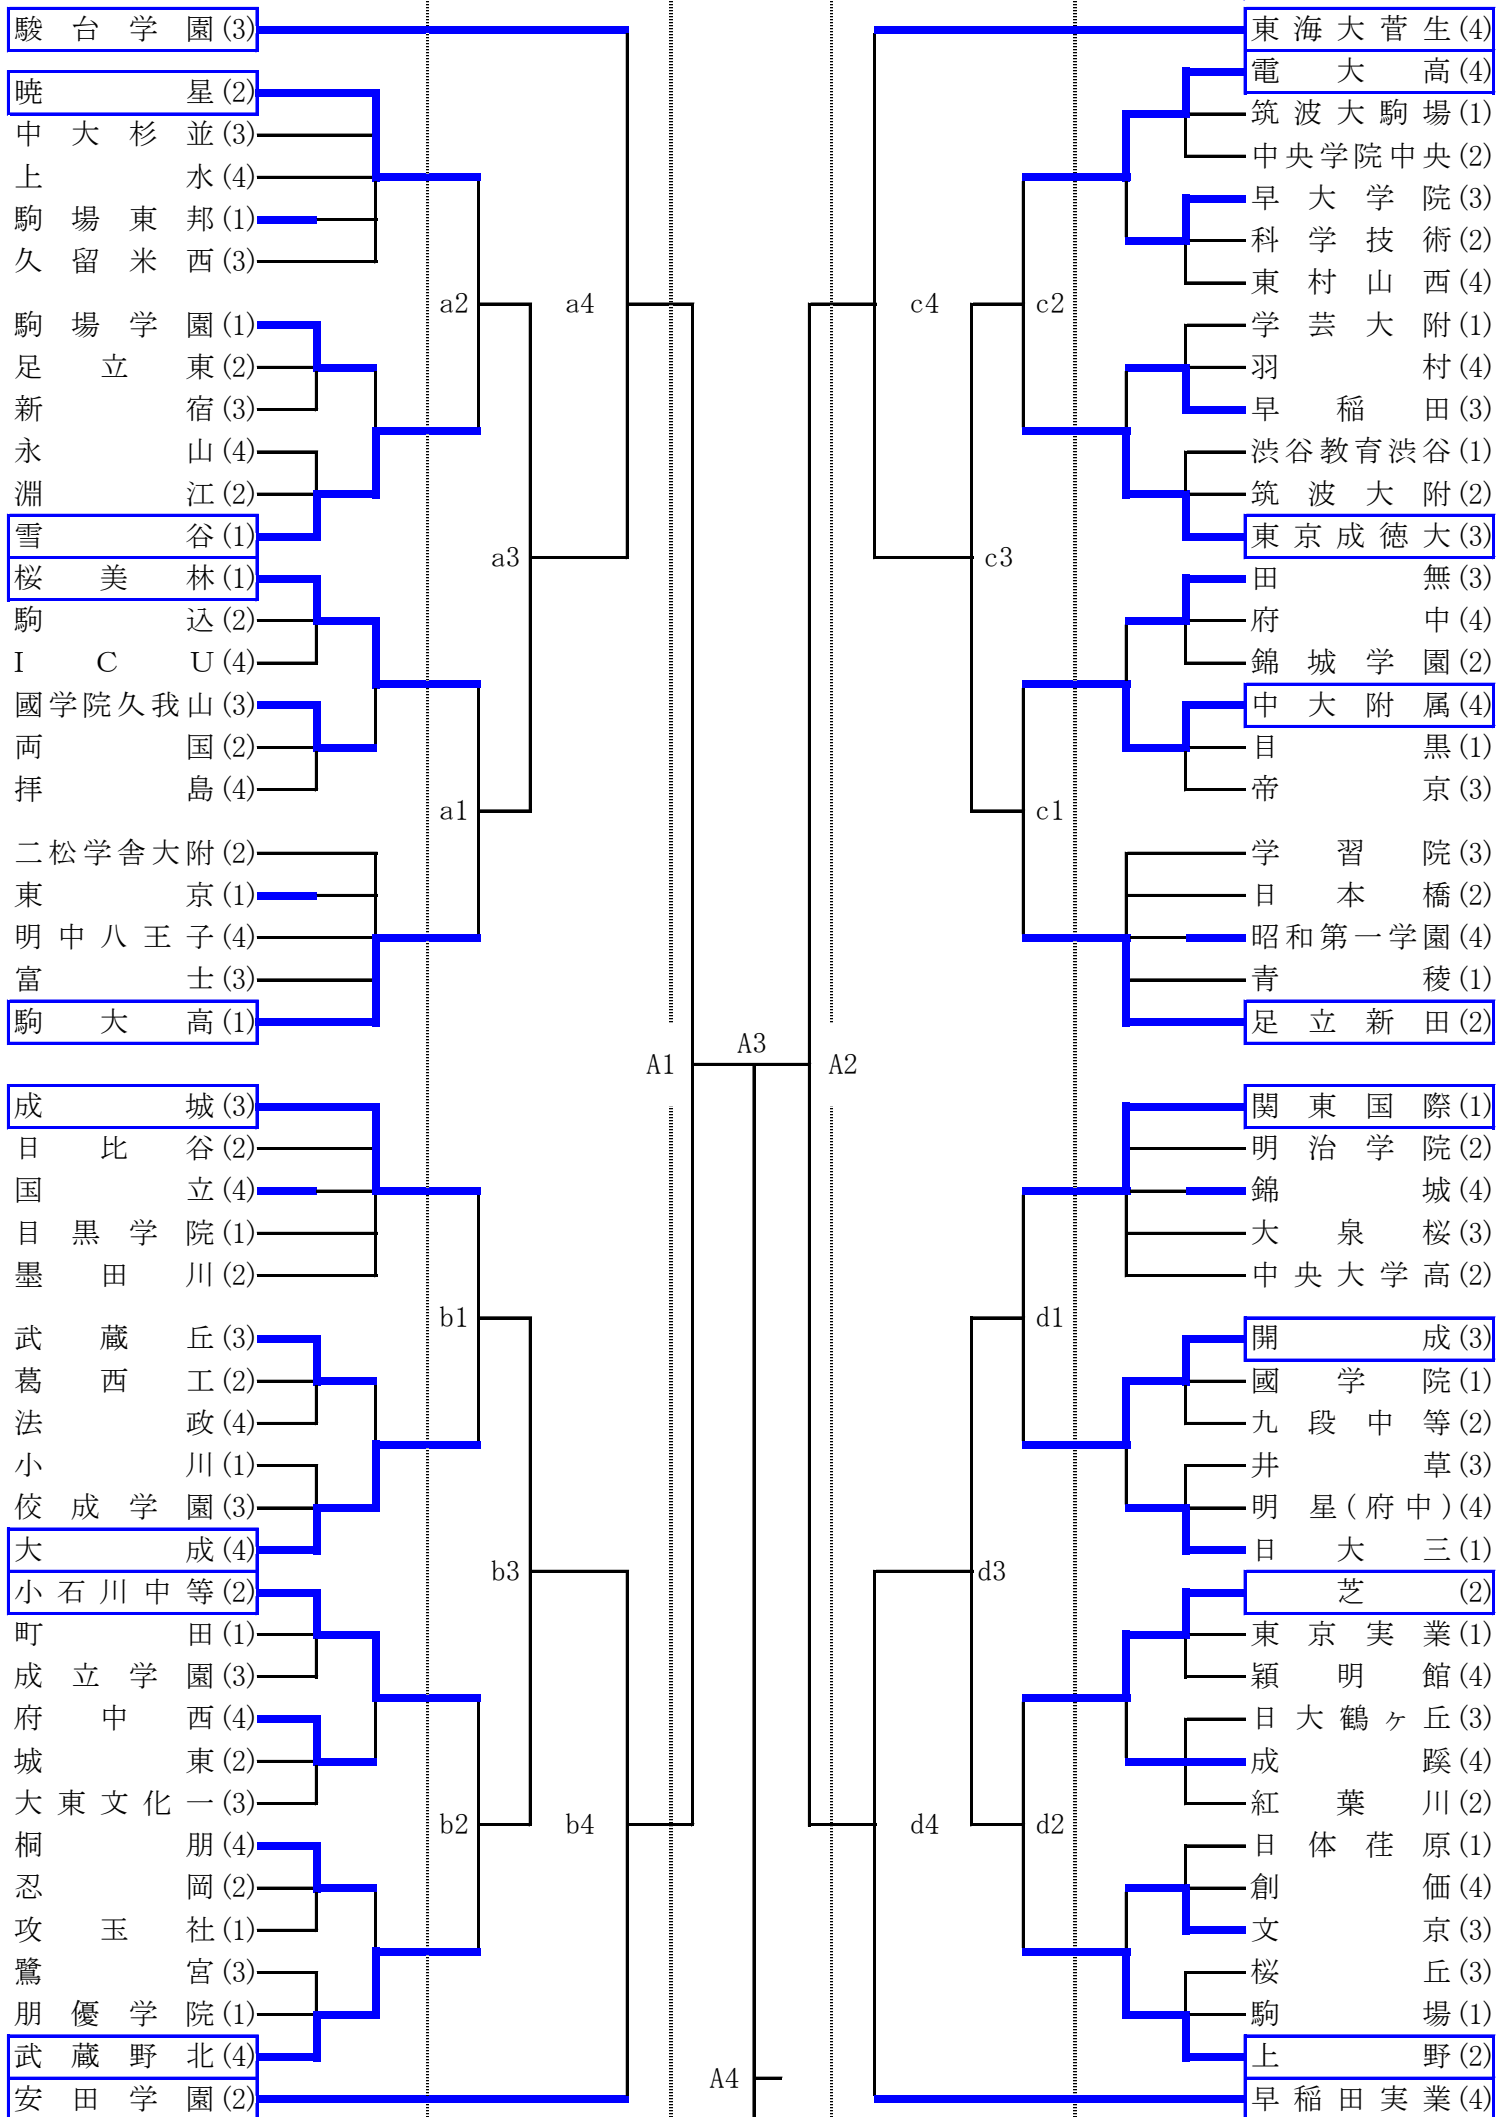

平成31年度 関東大会東京都予選会

4/28

4/30

4/28

…2日目出場

平成31年度 関東大会東京都予選会

4/28

4/30

4/28

…2日目出場