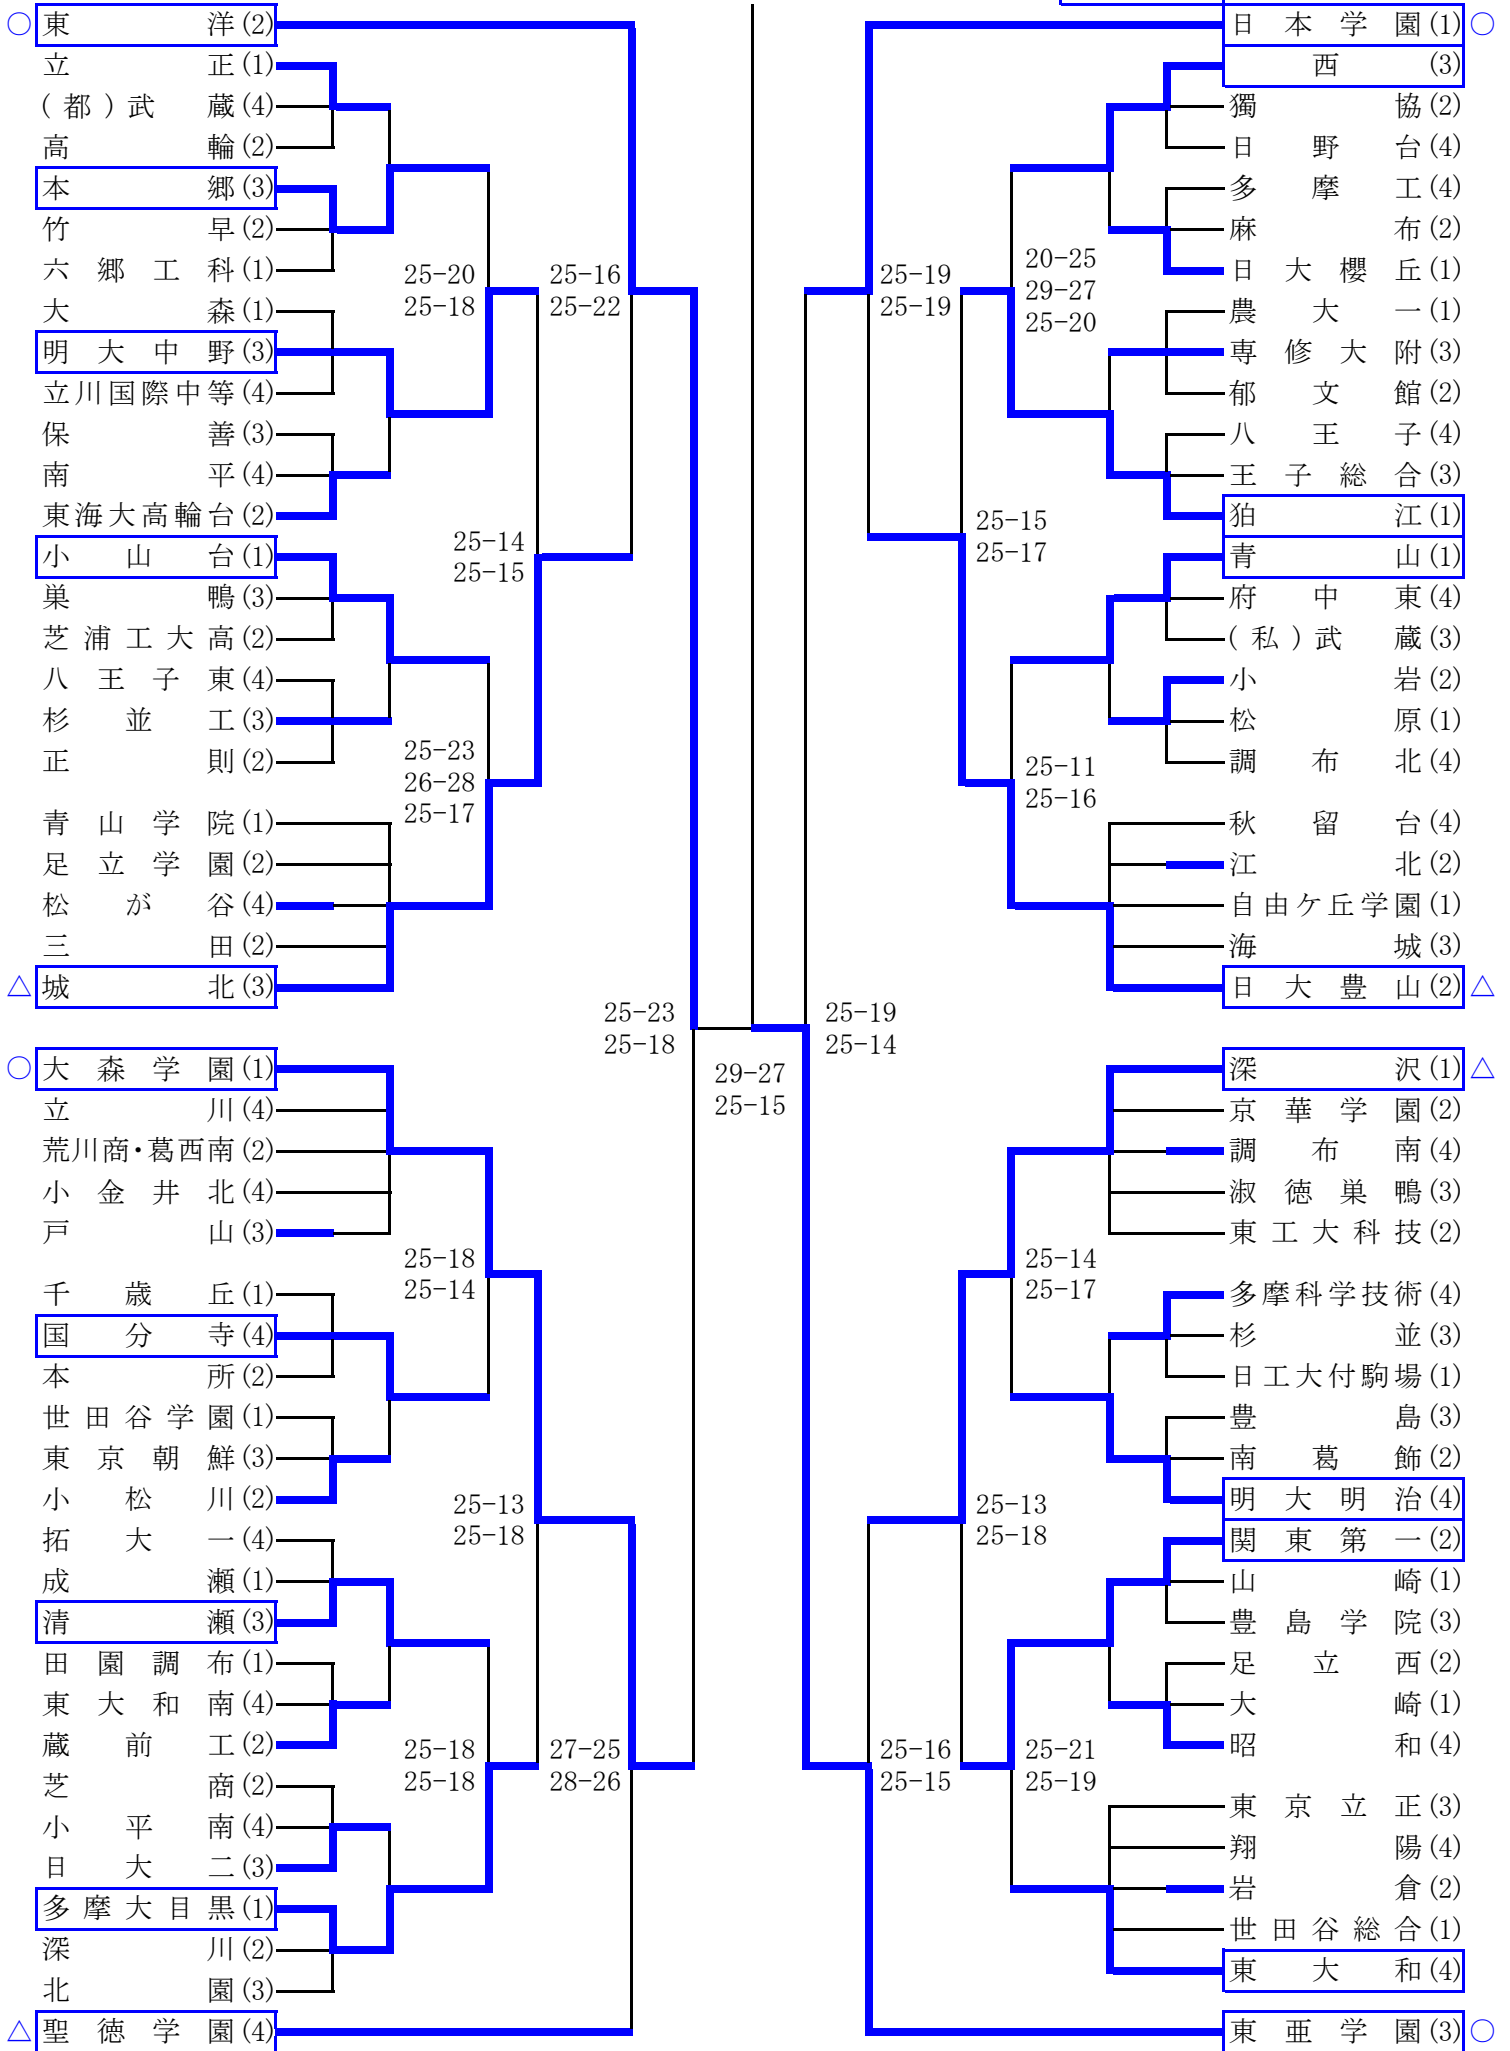

平成31年度 関東大会東京都予選会

○…ベスト8、△…ベスト16、 …2日目出場

平成31年度 関東大会東京都予選会

○…ベスト8、△…ベスト16、□…2日目出場

関東大会東京都予選会 順位決定リーグ戦

Cコート

a	駒大高 (2)
b	成城 (1)
c	足立新田 (4)
d	上野 (4)

成城	対	駒大高	
2	{	25 - 18	0
		26 - 24	

足立新田	対	上野	
2	{	19 - 25	1
		25 - 17	
		25 - 15	

駒大高	対	足立新田	
2	{	25 - 13	0
		30 - 28	

成城	対	上野	
2	{	25 - 20	1
		27 - 29	
		25 - 14	

駒大高	対	上野	
2	{	25 - 12	0
		25 - 23	

成城	対	足立新田	
2	{	25 - 12	0
		25 - 20	

Dコート

e	城北 (2)
f	聖徳学園 (1)
g	日大豊山 (1)
h	深沢 (3)

城北	対	聖徳学園	
2	{	23 - 25	1
		25 - 17	
		25 - 16	

深沢	対	日大豊山	
2	{	25 - 20	0
		25 - 23	

城北	対	日大豊山	
2	{	25 - 21	1
		20 - 25	
		25 - 19	

深沢	対	聖徳学園	
2	{	25 - 18	0
		25 - 21	

以上、第4試合で上位2チームが決定

関東大会東京都予選会 最終順位

1	★駿台学園 (3)
2	★東亜学園 (3)
3	★早稲田実業 (4)
4	★東洋 (2)
5	★安田学園 (2)
6	★日本学園 (1)
7	★東海大菅生 (4)
8	★大森学園 (1)