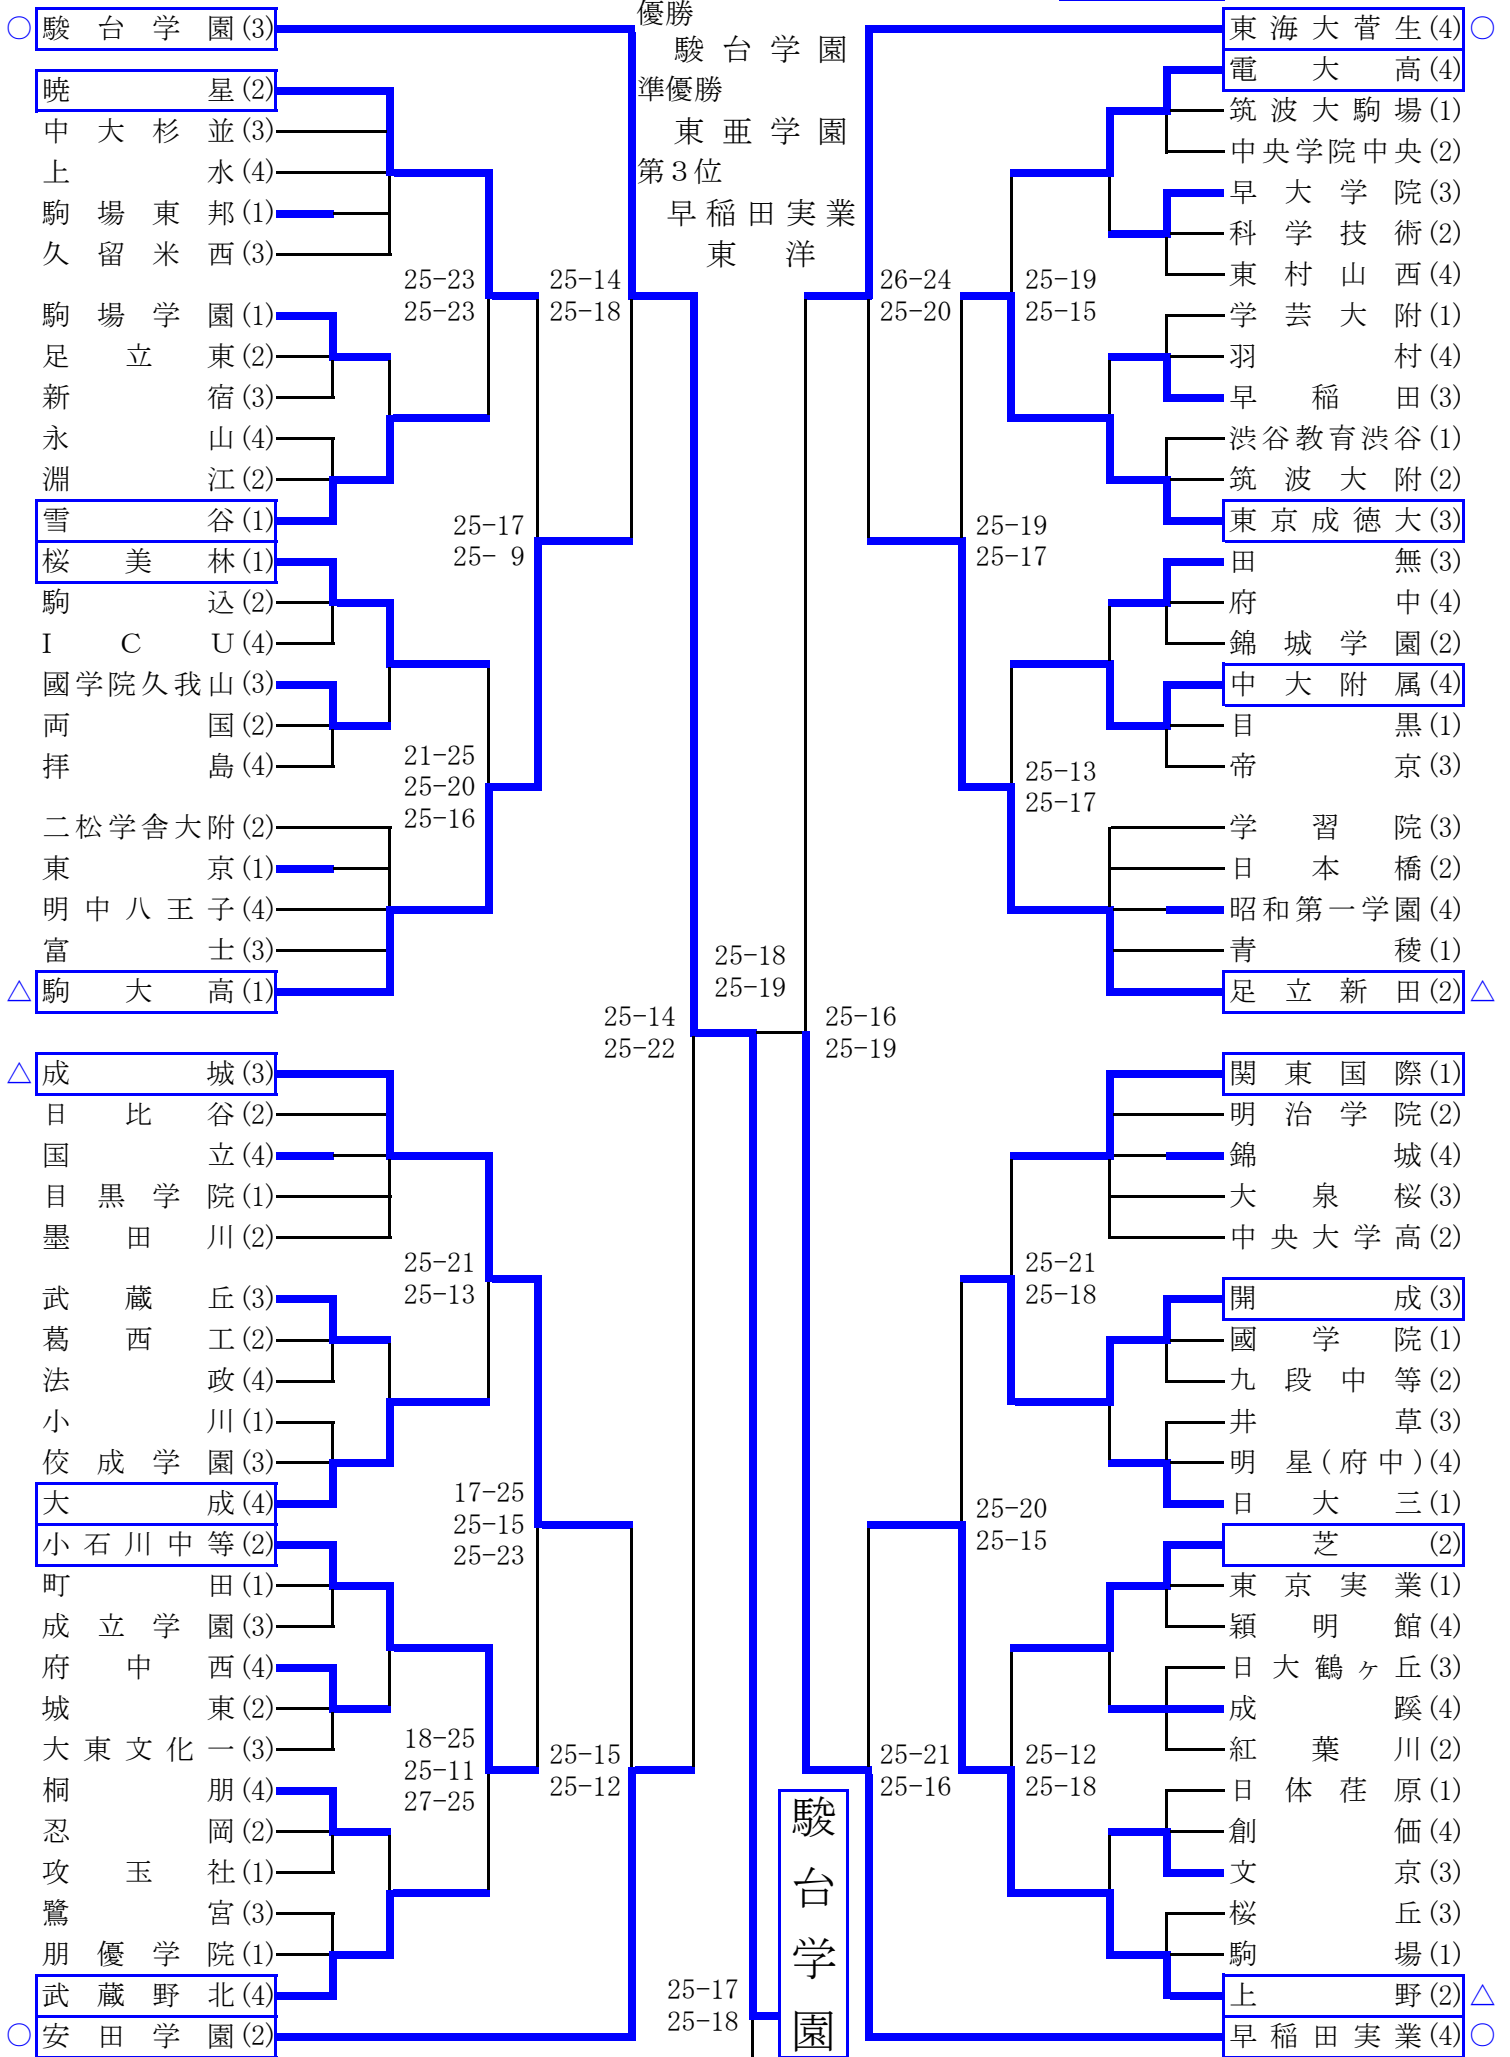

平成31年度 関東大会東京都予選会

○…ベスト8、△…ベスト16、 …2日目出場

平成31年度 関東大会東京都予選会

○…ベスト8、△…ベスト16、□…2日目出場

関東大会東京都予選会 順位決定リーグ戦

Cコート

a	駒大高 (2)
b	成城 (1)
c	足立新田 (4)
d	上野 (4)

成城	対	駒大高	
2	{	25 - 18	0
		26 - 24	

足立新田	対	上野	
2	{	19 - 25	1
		25 - 17	
		25 - 15	

駒大高	対	足立新田	
2	{	25 - 13	0
		30 - 28	

成城	対	上野	
2	{	25 - 20	1
		27 - 29	
		25 - 14	

駒大高	対	上野	
2	{	25 - 12	0
		25 - 23	

成城	対	足立新田	
2	{	25 - 12	0
		25 - 20	

Dコート

e	城北 (2)
f	聖徳学園 (1)
g	日大豊山 (1)
h	深沢 (3)

城北	対	聖徳学園	
2	{	23 - 25	1
		25 - 17	
		25 - 16	

深沢	対	日大豊山	
2	{	25 - 20	0
		25 - 23	

城北	対	日大豊山	
2	{	25 - 21	1
		20 - 25	
		25 - 19	

深沢	対	聖徳学園	
2	{	25 - 18	0
		25 - 21	

以上、第4試合で上位2チームが決定

関東大会東京都予選会 最終順位

1	★駿台学園 (3)
2	★東亜学園 (3)
3	★早稲田実業 (4)
4	★東洋 (2)
5	★安田学園 (2)
6	★日本学園 (1)
7	★東海大菅生 (4)
8	★大森学園 (1)