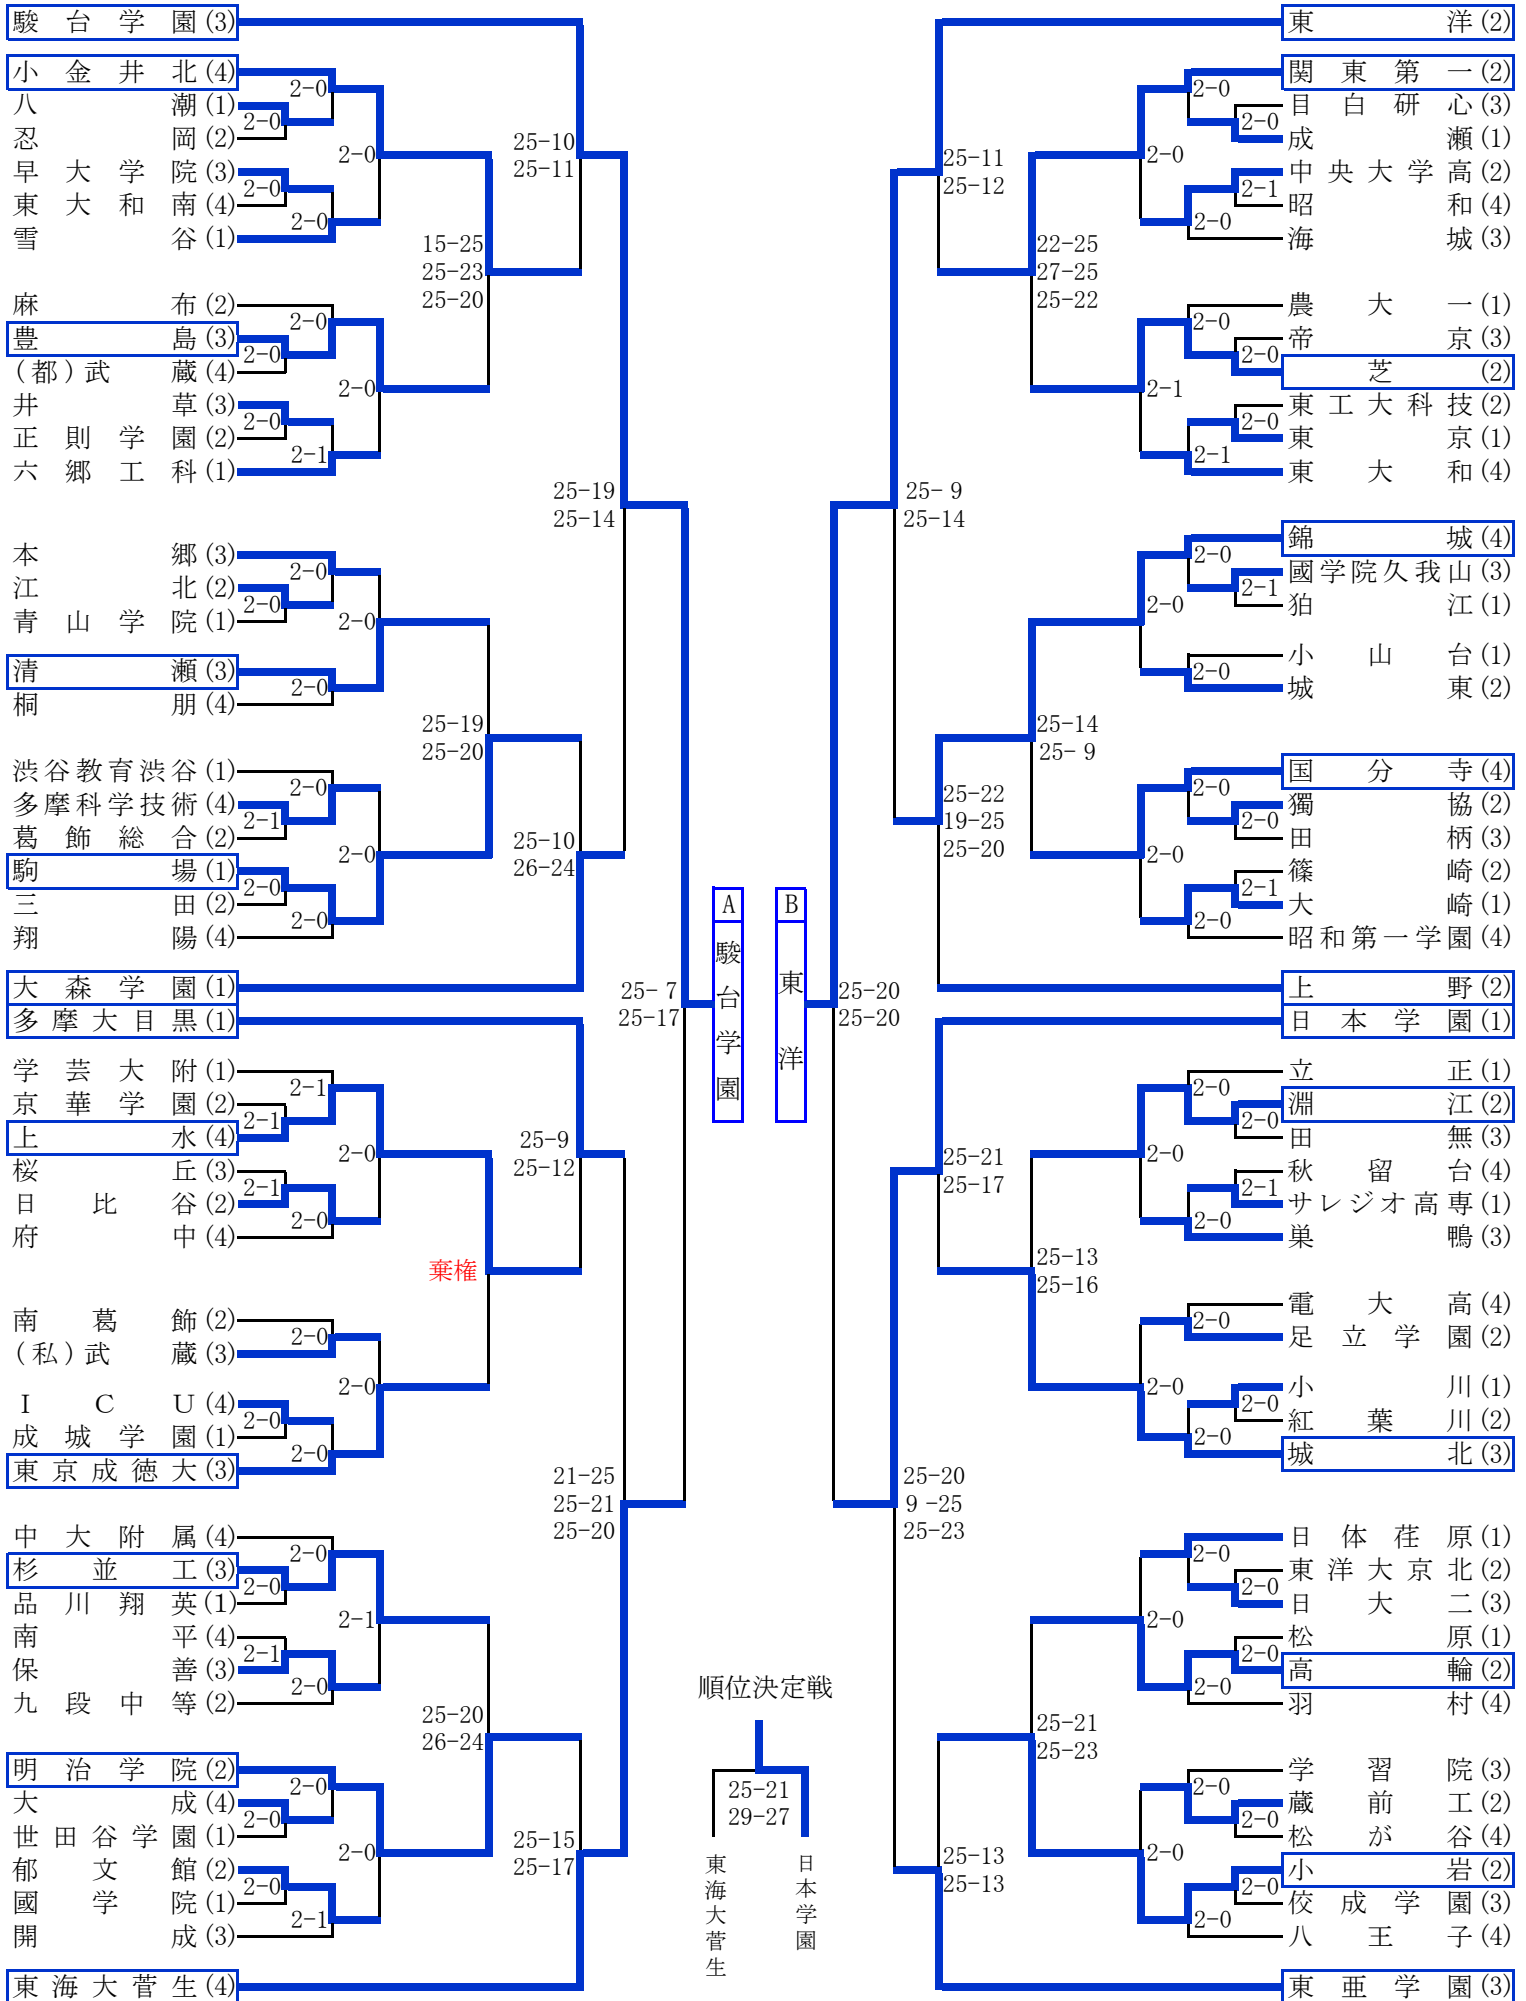

令和4年度 東京都高等学校総合体育大会 国民体育大会予選会
代表決定戦 6/26 リーグ戦

会場:東京体育館

A	駿台学園 (3)
B	東洋 (2)
C	安田学園 (2)
D	早稲田実業 (4)

	Aコート		Bコート	
第1試合	駿台学園 対 東洋		安田学園 対 早稲田実業	
	2 { 25 - 21 25 - 14 }	0	2 { 25 - 20 25 - 22 }	0
第2試合	駿台学園 対 安田学園		東洋 対 早稲田実業	
	2 { 25 - 6 25 - 12 }	0	2 { 25 - 10 25 - 22 }	0
第3試合	駿台学園 対 早稲田実業		東洋 対 安田学園	
	2 { 25 - 6 25 - 14 }	0	2 { 25 - 23 25 - 18 }	0

順位		駿台学園	東洋	安田学園	早稲田実業	勝	敗	セット率	得点率
1	駿台学園		○ 2-0	○ 2-0	○ 2-0	3	0	-	-
2	東洋	× 0-2		○ 2-0	○ 2-0	2	1	-	-
3	安田学園	× 0-2	× 0-2		○ 2-0	1	2	-	-
4	早稲田実業	× 0-2	× 0-2	× 0-2		0	3	-	-

最終順位

★	1	駿台学園 (3)	9	大森学園 (1)
★	2	東洋 (2)	10	錦城 (4)
	3	安田学園 (2)	11	東京立正 (3)
	4	早稲田実業 (4)	12	聖徳学園 (4)
	5	日本学園 (1)	13	東亜学園 (3)
	6	駒大高 (1)	14	明大中野 (3)
	7	東海大菅生 (4)	15	多摩大目黒 (1)
	8	日大三 (1)	16	足立新田 (2)

備考 順位は最終日のリーグ戦と2日目までのトーナメント戦の結果により決定します。

★はインターハイ出場のチームです。

令和4年度 東京都高等学校総合体育大会兼国体選手選考会

...2日目出場