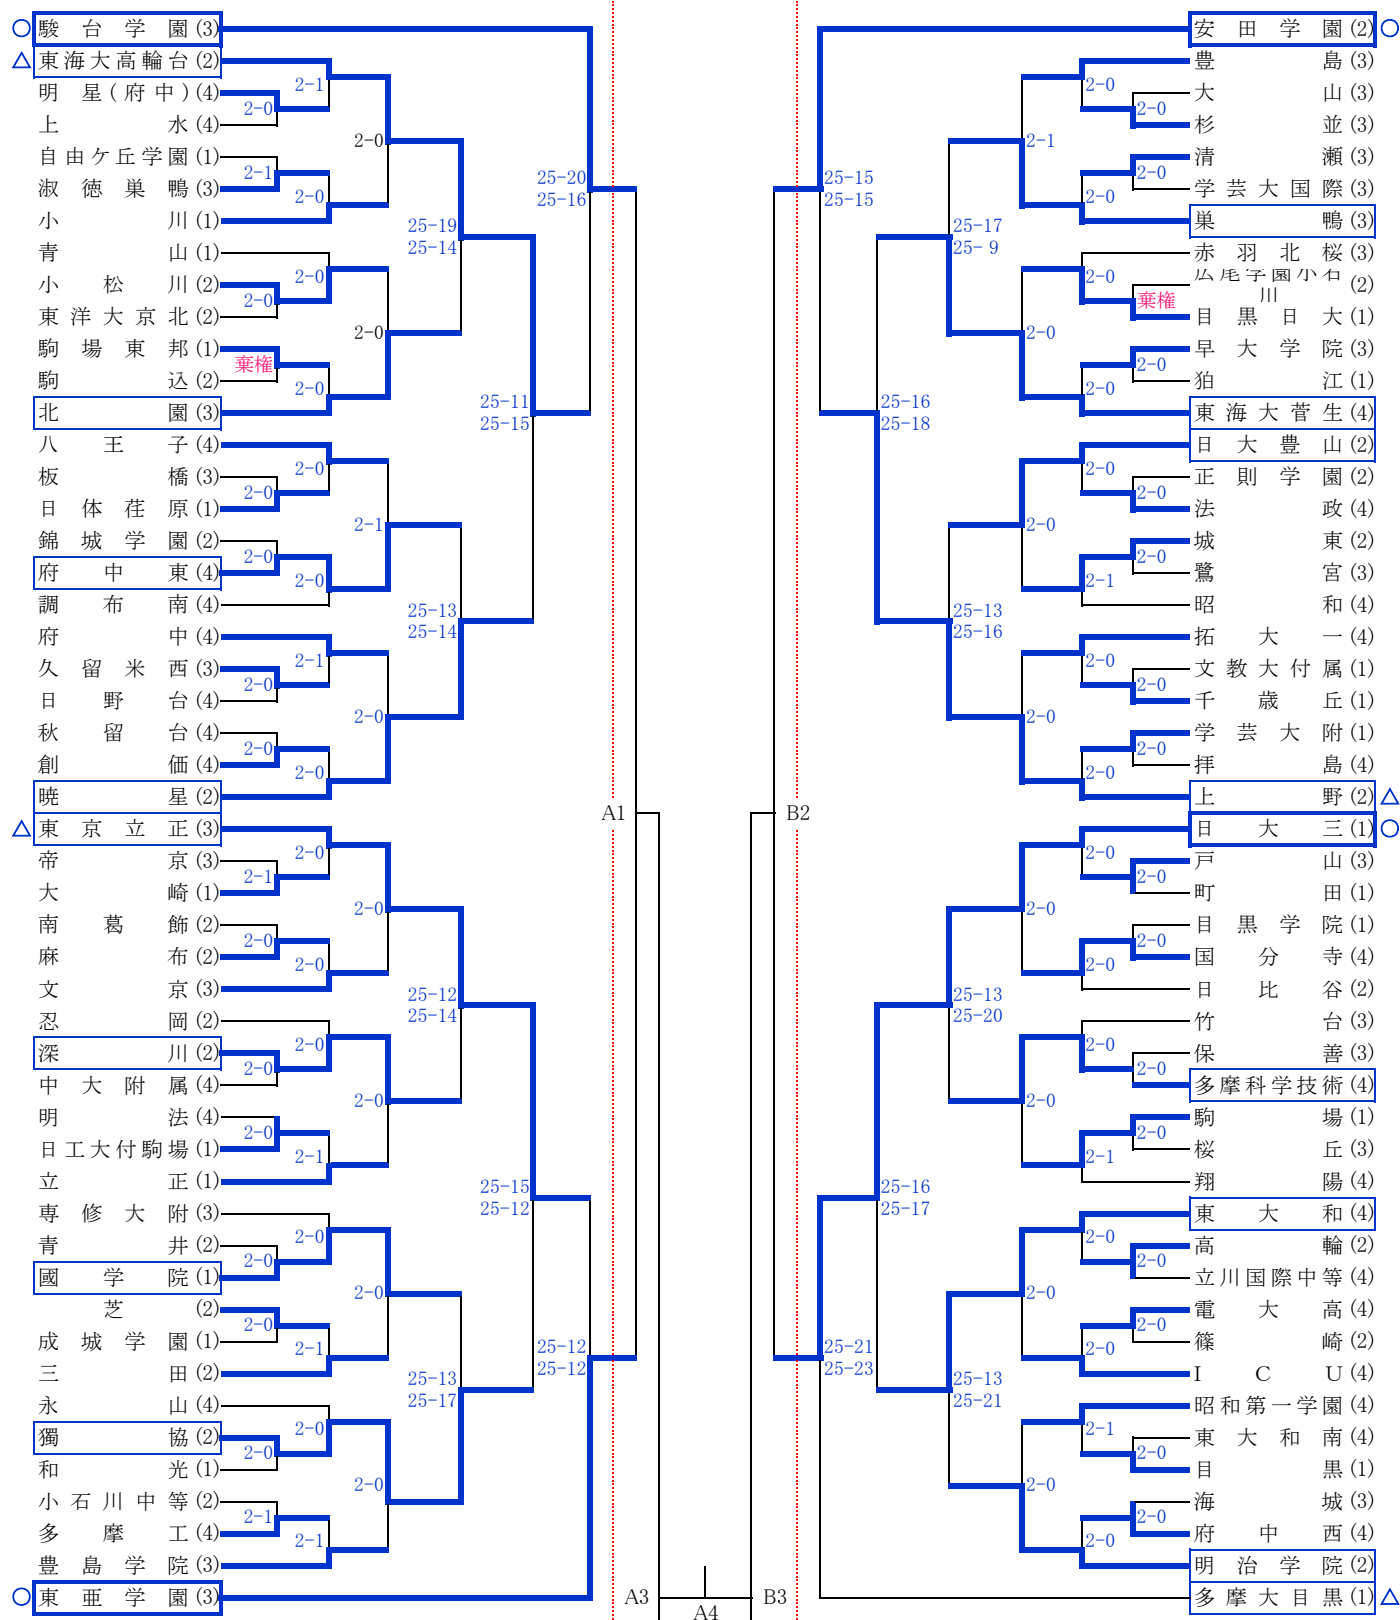

令和6年度 関東大会東京都予選会

3日目

○…ベスト8、△…ベスト16、□…2日目出場

令和6年度 関東大会東京都予選会

3日目

○…ベスト8、△…ベスト16、 …2日目出場