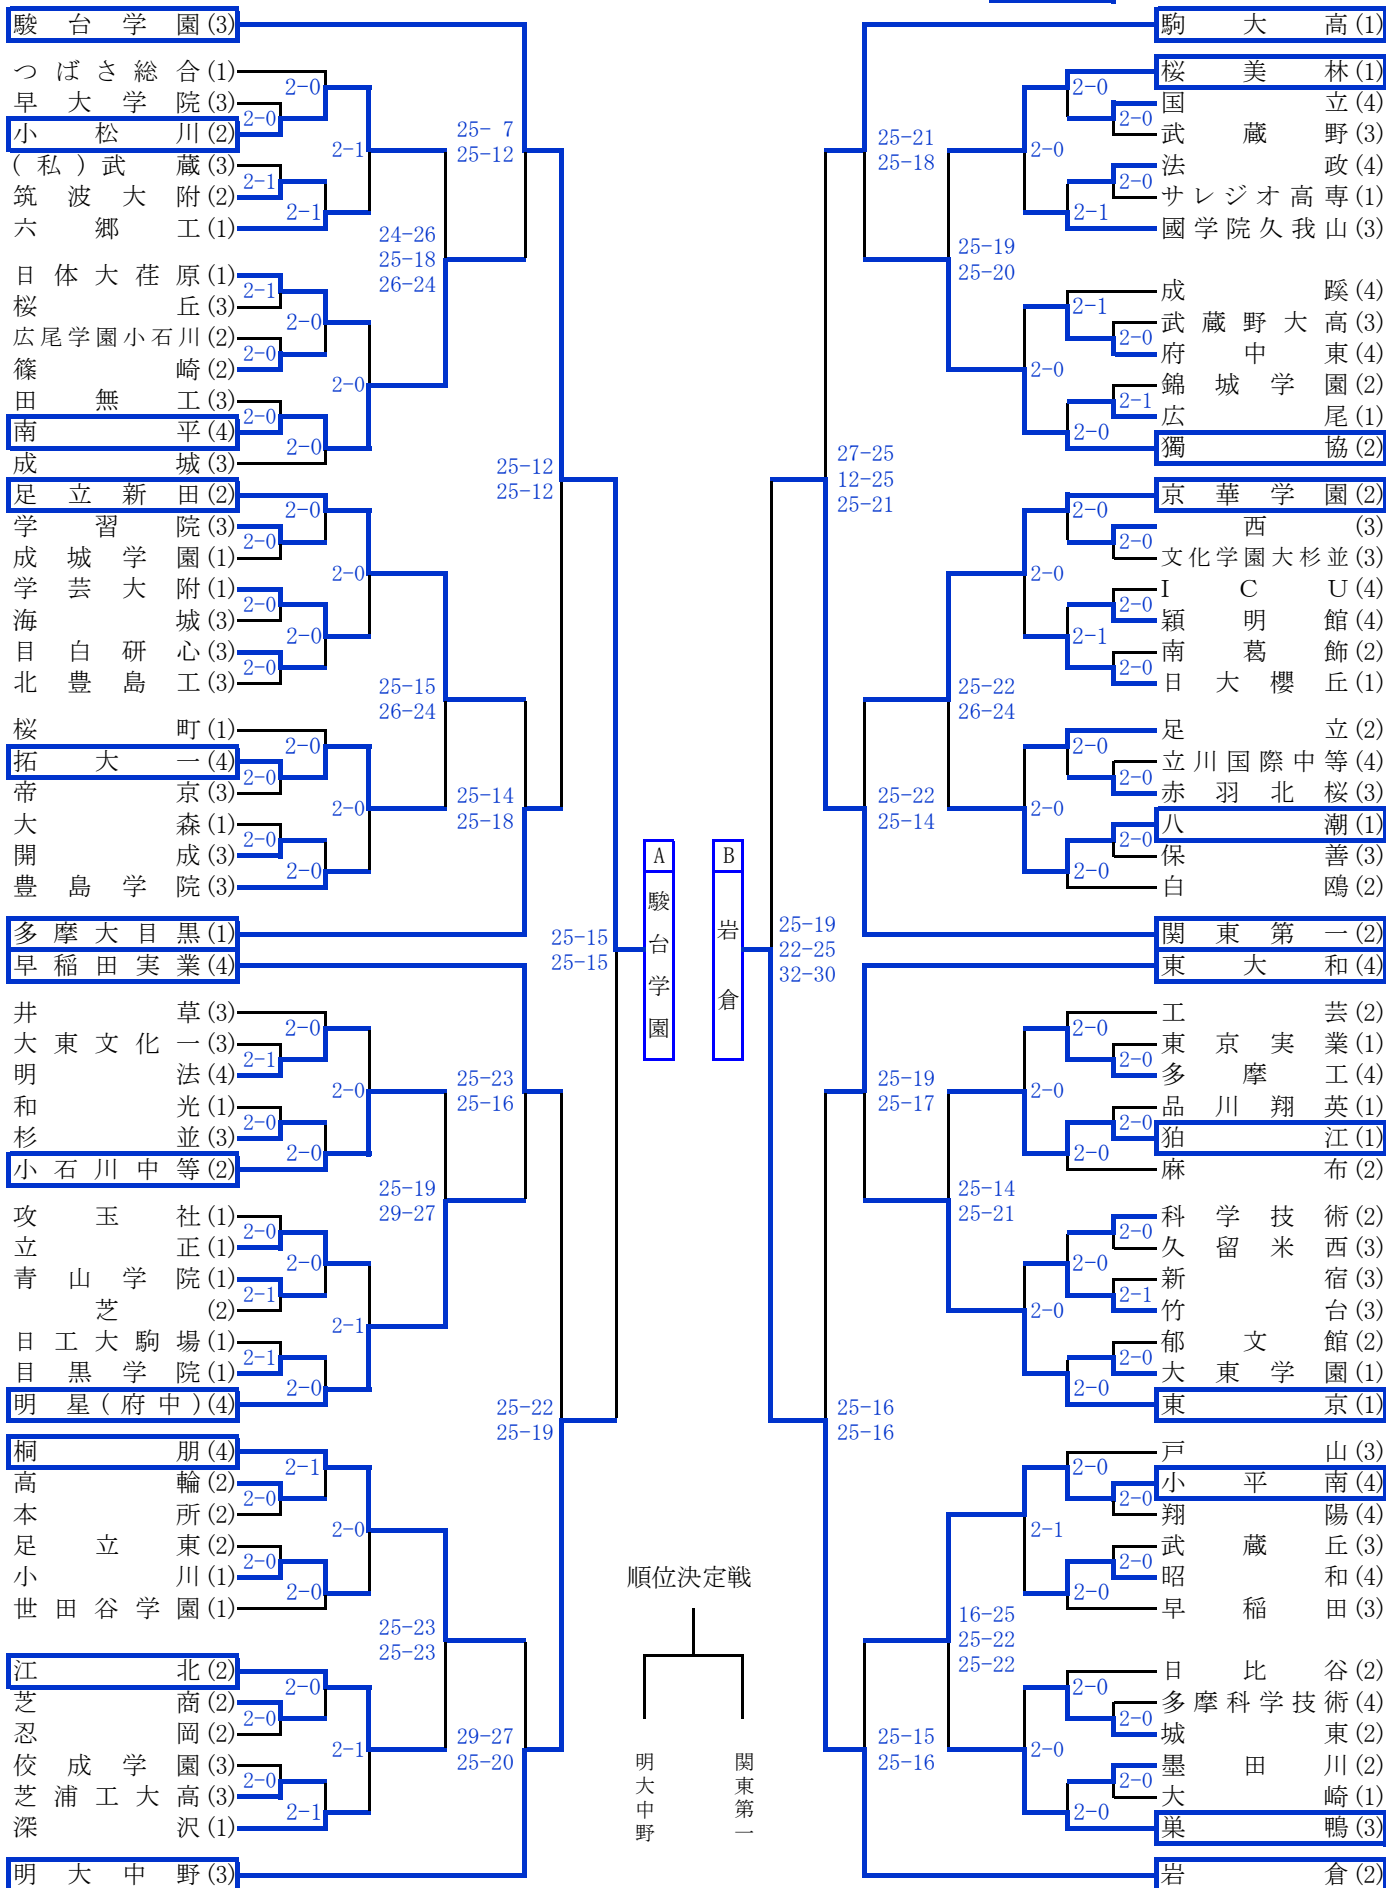

令和8年度 東京都高等学校総合体育大会兼国スポ予選会

…2日目出場

令和8年度 東京都高等学校総合体育大会兼国スポ予選会

...2日目出場