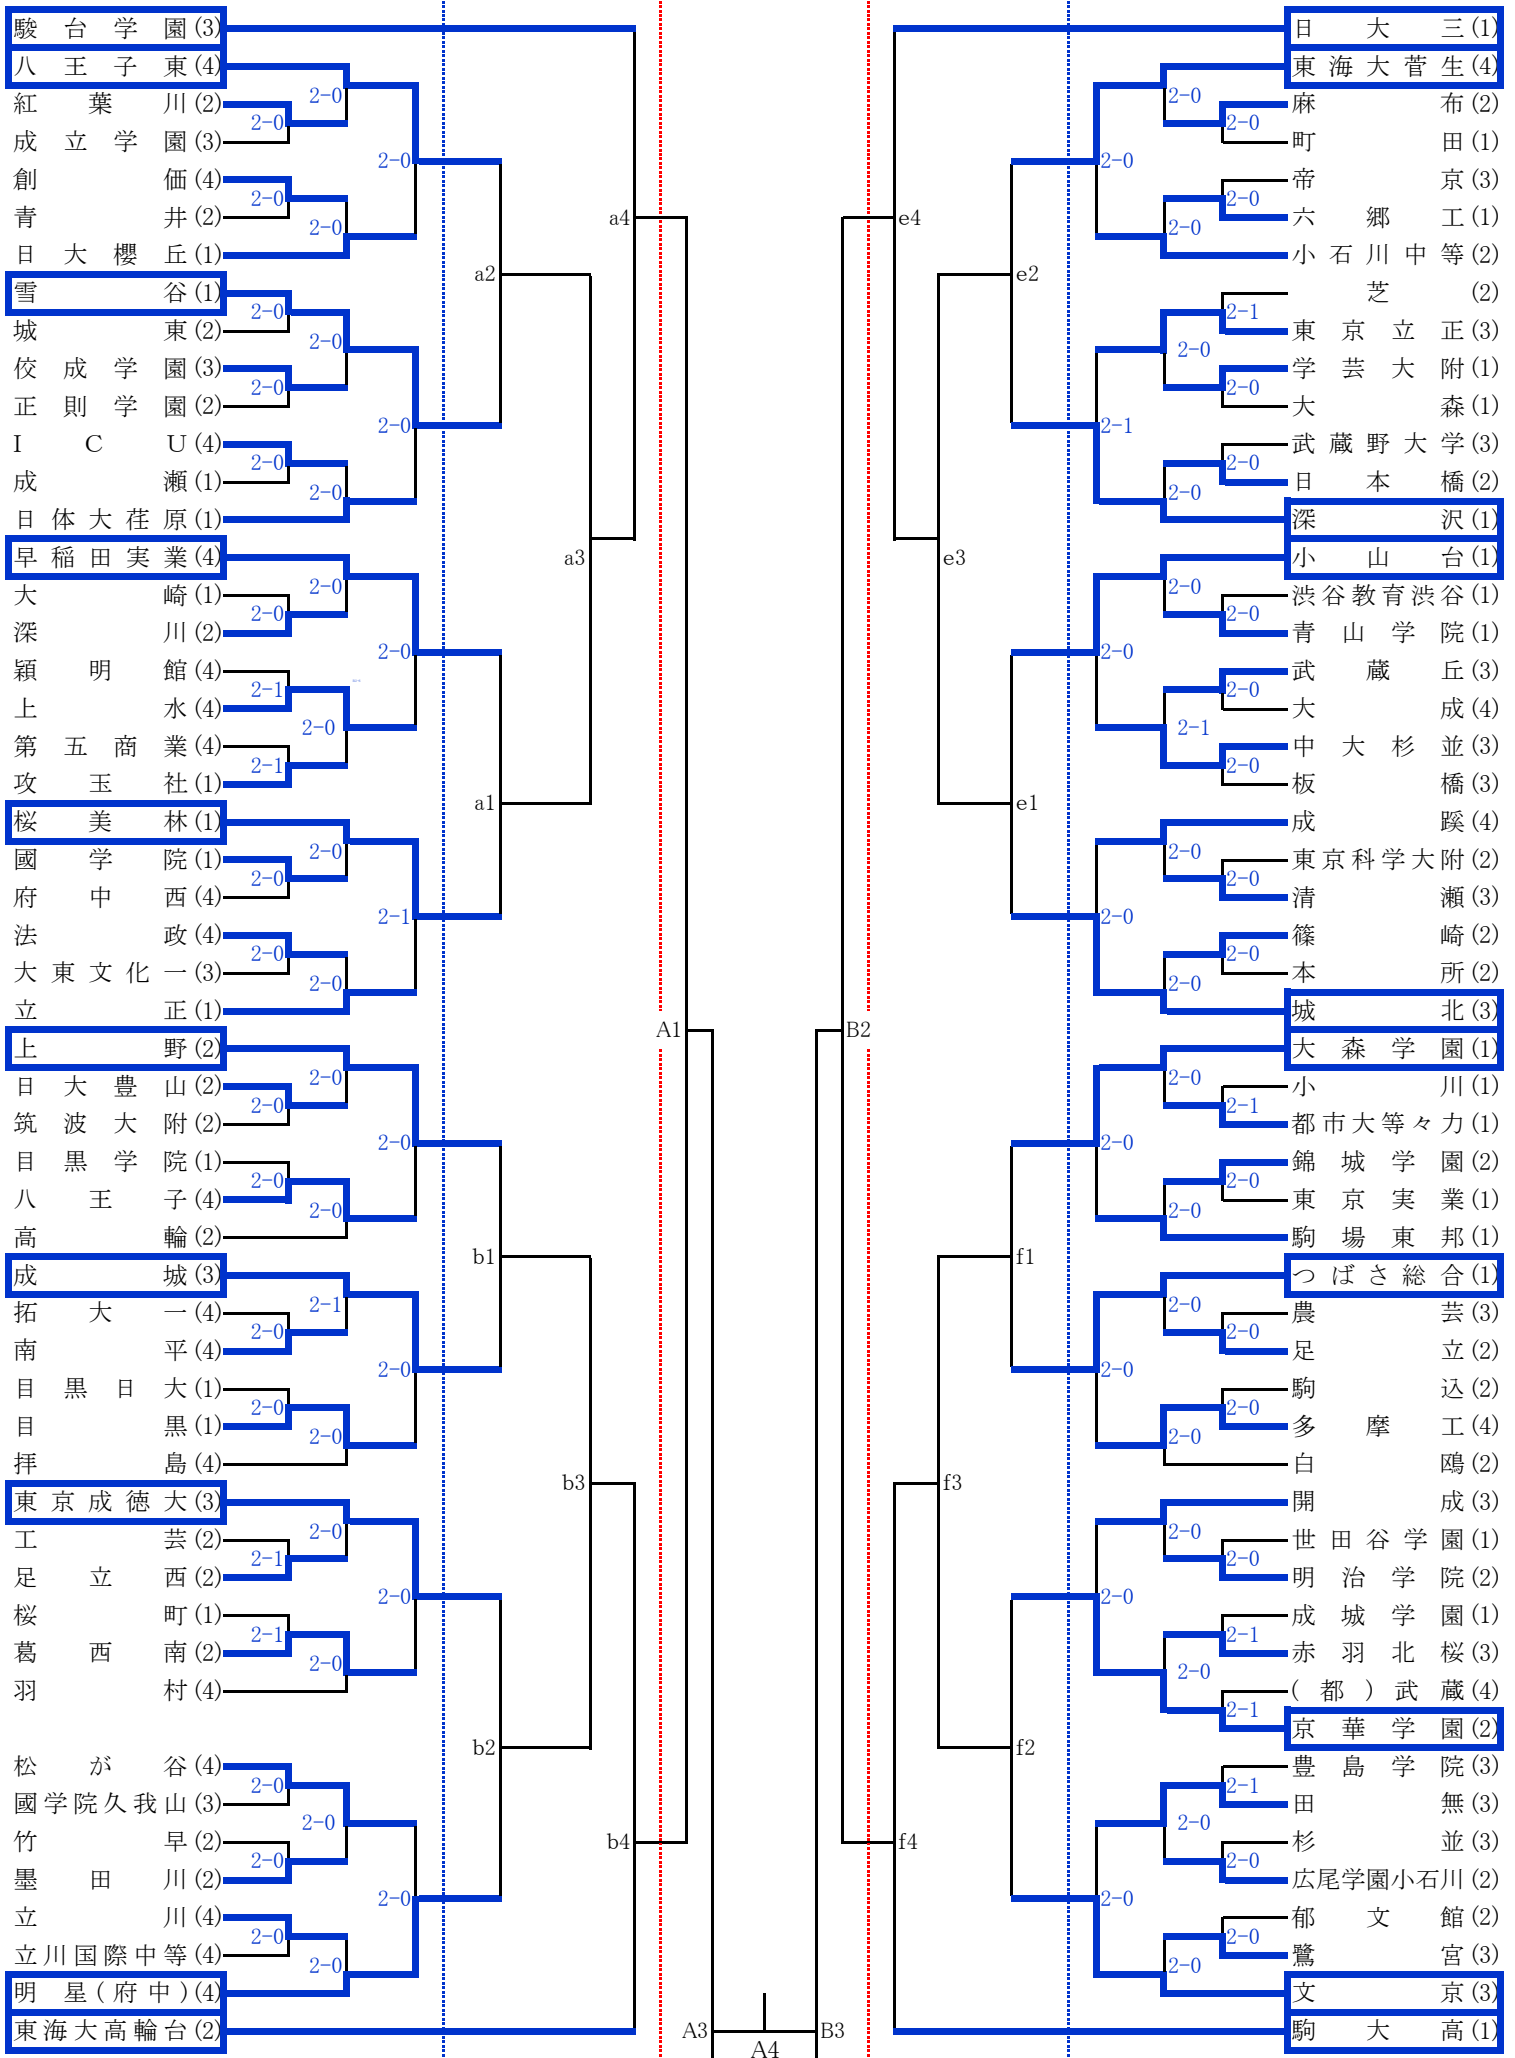

令和8年度 関東大会東京都予選会

2日目

3日目

2日目

…2日目出場

令和8年度 関東大会東京都予選会