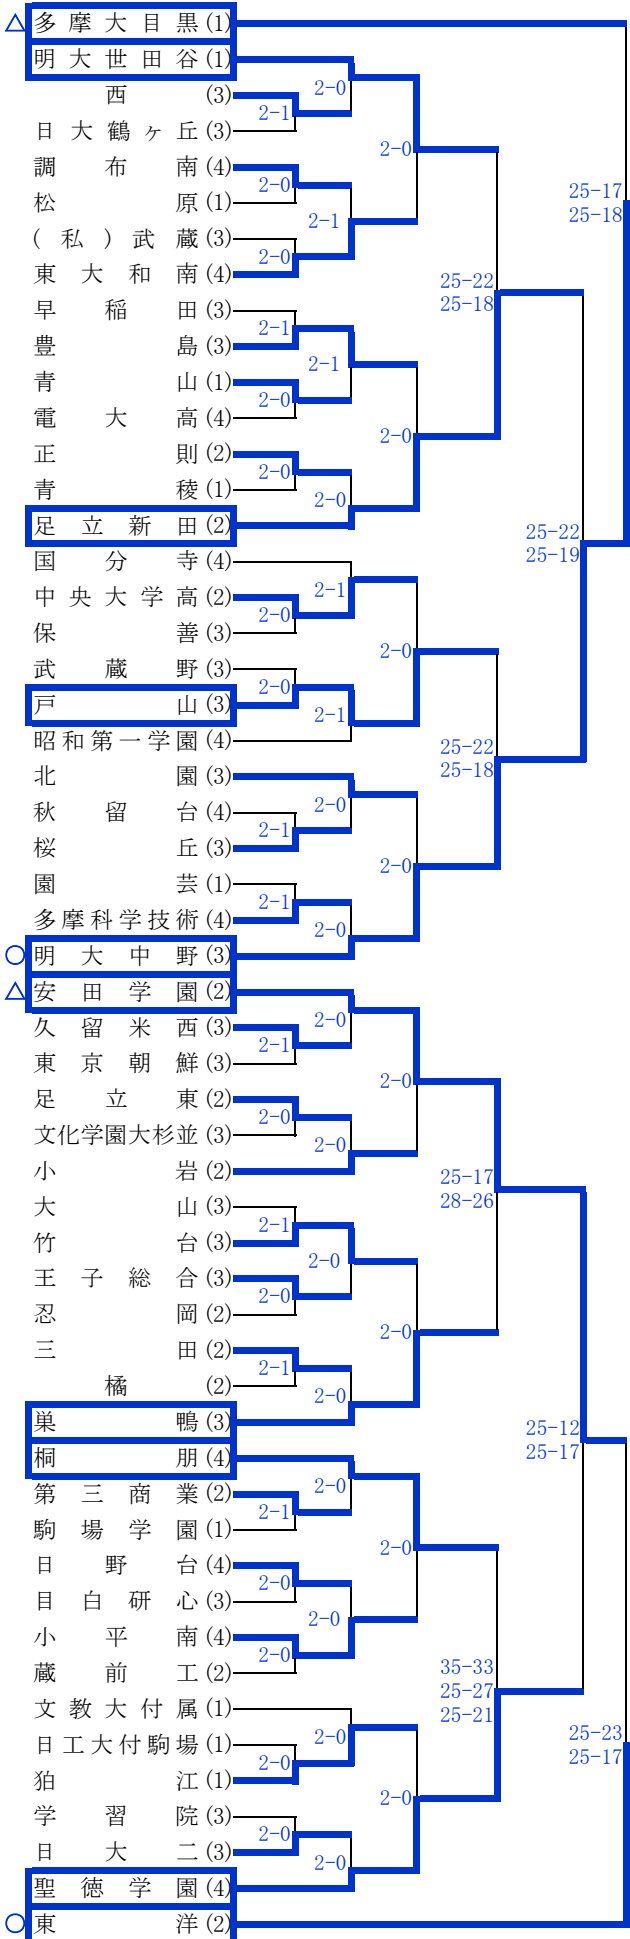

令和8年度 関東大会東京都予選会 第3日目 4/29

ベスト8 トーナメント戦

会場:中大附属 試合開始 9:20

令和8年度 関東大会東京都予選会 第3日目 4/29
 ベスト16 順位決定リーグ戦
 会場: 中大附属 試合開始 9:20

出場チーム		試合順	Cコート
a	早稲田実業 (4)	第1試合	早稲田実業 - 東海大高輪台
b	東海大高輪台 (2)	第2試合	多摩大目黒 - 安田学園
c	多摩大目黒 (1)	第3試合	第1試合の敗者 - 第2試合の敗者
d	安田学園 (2)	第4試合	日大三 - 大森学園
e	日大三 (1)	第5試合	関東第一 - 東大和
f	大森学園 (1)	第6試合	第4試合の敗者 - 第5試合の敗者
g	関東第一 (2)		
h	東大和 (4)		

<順位決定リーグ戦 注意事項>

- ・リーグ戦の組み合わせ抽選は行わず、2日目のa～d、e～hコートのチームをそれぞれグループとする。
- ・代表決定戦の方式は「ダブルエリミネーション方式」とする。
 ※ダブルエリミネーション方式・・・4チームがそれぞれ2チームずつ対戦し、その後負けたチーム同士の対戦を行う
 - ・これらの方式で1勝したチームは決定戦の勝者となる。
 - ・前の試合が終了した時間の19分後に次の試合のプロトコールを行い、30分後に試合を開始する。

注:この試合形式は関東大会が東京開催となる令和8年度のみ行い、次年度以降は4チームリーグ戦×2の試合形式とする。

令和8年度 関東大会東京都予選会

3日目

○…ベスト8、△…ベスト16、 …2日目出場

令和8年度 関東大会東京都予選会

3日目

○…ベスト8、△…ベスト16、 …2日目出場

A2

B1