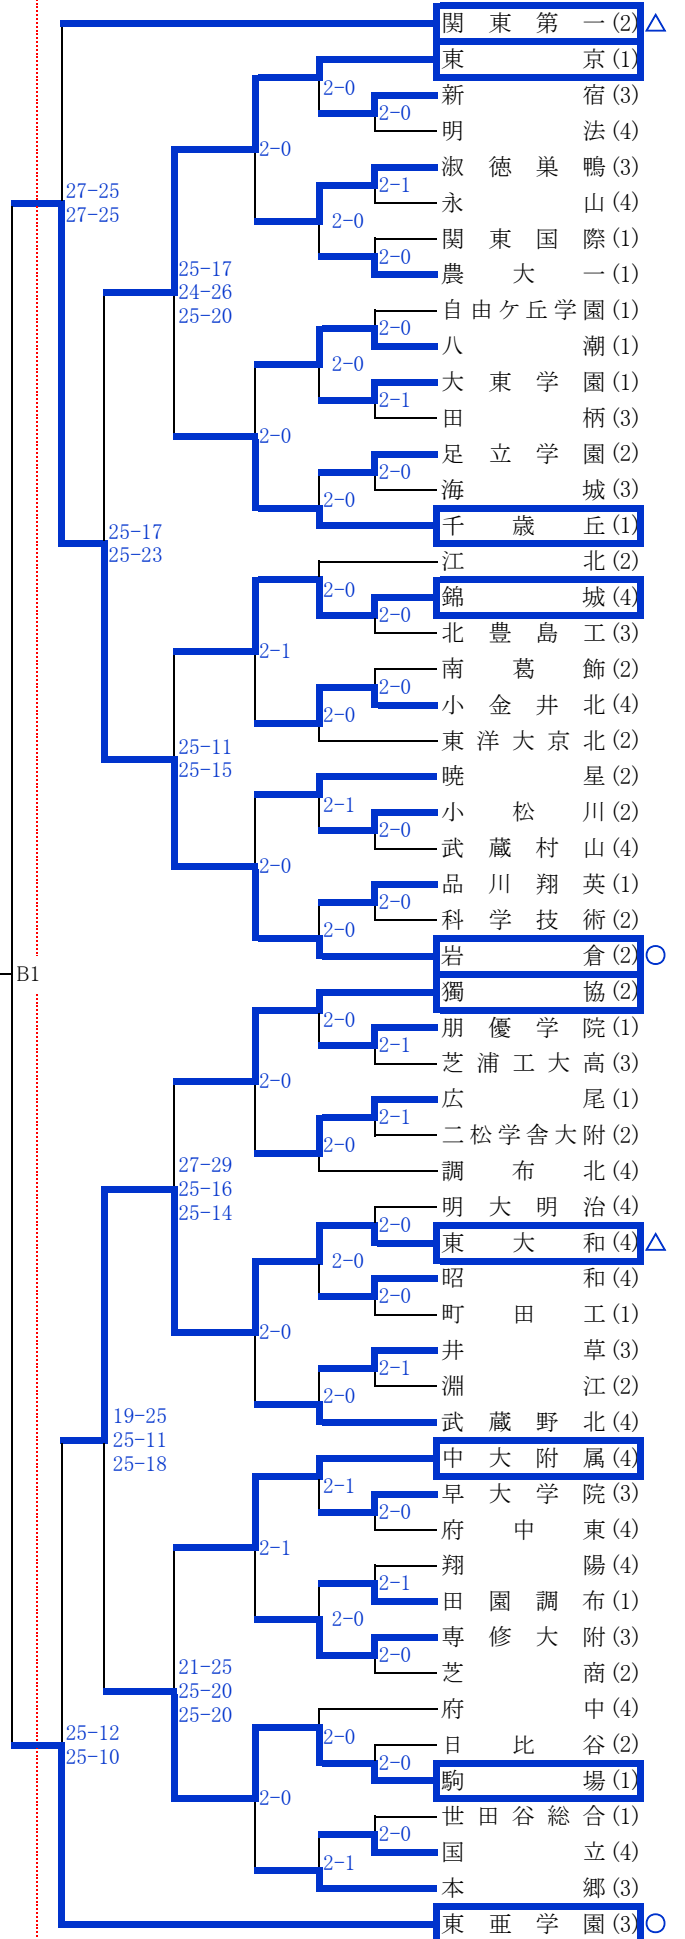

令和8年度 関東大会東京都予選会 第3日目 4/29

ベスト8 トーナメント戦

会場:中大附属 試合開始 9:20

令和8年度 関東大会東京都予選会 第3日目 4/29
 ベスト16 順位決定リーグ戦
 会場: 中大附属 試合開始 9:20

出場チーム		試合順	Cコート
a	早稲田実業 (4)	第1試合	早稲田実業 - 東海大高輪台
b	東海大高輪台 (2)	第2試合	多摩大目黒 - 安田学園
c	多摩大目黒 (1)	第3試合	第1試合の敗者 - 第2試合の敗者
d	安田学園 (2)	第4試合	日大三 - 大森学園
e	日大三 (1)	第5試合	関東第一 - 東大和
f	大森学園 (1)	第6試合	第4試合の敗者 - 第5試合の敗者
g	関東第一 (2)		
h	東大和 (4)		

<順位決定リーグ戦 注意事項>

- ・リーグ戦の組み合わせ抽選は行わず、2日目のa～d、e～hコートのチームをそれぞれグループとする。
- ・代表決定戦の方式は「ダブルエリミネーション方式」とする。
 ※ダブルエリミネーション方式・・・4チームがそれぞれ2チームずつ対戦し、その後負けたチーム同士の対戦を行う
 - ・これらの方式で1勝したチームは決定戦の勝者となる。
 - ・前の試合が終了した時間の19分後に次の試合のプロトコールを行い、30分後に試合を開始する。

注:この試合形式は関東大会が東京開催となる令和8年度のみ行い、次年度以降は4チームリーグ戦×2の試合形式とする。

令和8年度 関東大会東京都予選会

3日目

○…ベスト8、△…ベスト16、 …2日目出場

令和8年度 関東大会東京都予選会

3日目

○…ベスト8、△…ベスト16、 …2日目出場

A2

B1