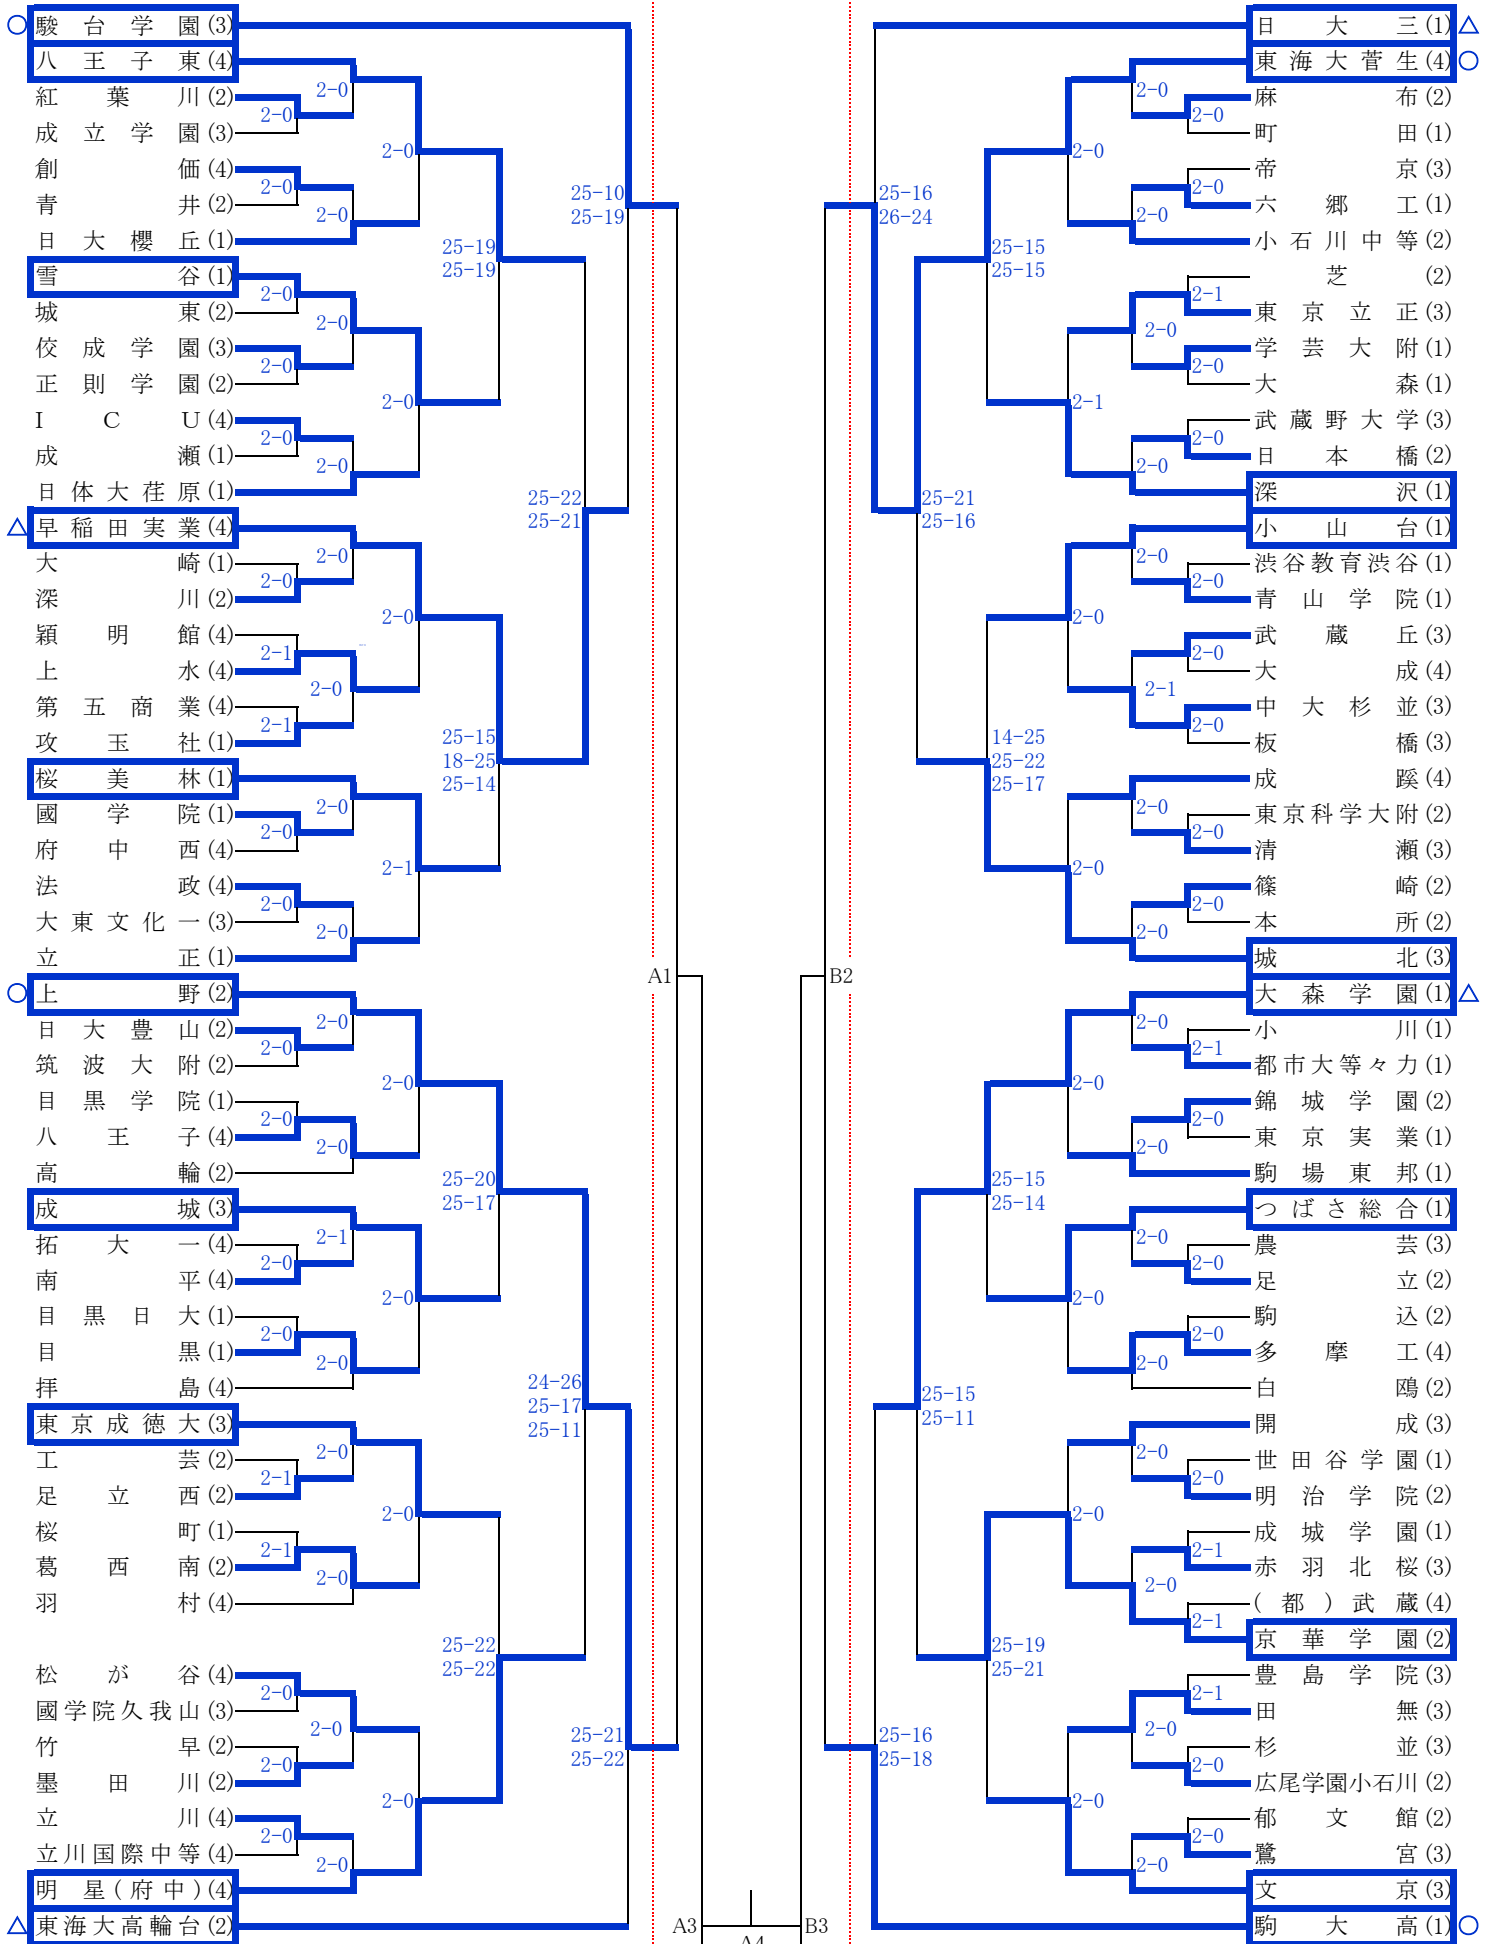

令和8年度 関東大会東京都予選会 第3日目 4/29

ベスト8 トーナメント戦

会場:中大附属 試合開始 9:20

令和8年度 関東大会東京都予選会 第3日目 4/29
 ベスト16 順位決定リーグ戦
 会場: 中大附属 試合開始 9:20

出場チーム		試合順	Cコート
a	早稲田実業 (4)	第1試合	早稲田実業 - 東海大高輪台
b	東海大高輪台 (2)	第2試合	多摩大目黒 - 安田学園
c	多摩大目黒 (1)	第3試合	第1試合の敗者 - 第2試合の敗者
d	安田学園 (2)	第4試合	日大三 - 大森学園
e	日大三 (1)	第5試合	関東第一 - 東大和
f	大森学園 (1)	第6試合	第4試合の敗者 - 第5試合の敗者
g	関東第一 (2)		
h	東大和 (4)		

<順位決定リーグ戦 注意事項>

- ・リーグ戦の組み合わせ抽選は行わず、2日目のa～d、e～hコートのチームをそれぞれグループとする。
- ・代表決定戦の方式は「ダブルエリミネーション方式」とする。
 ※ダブルエリミネーション方式・・・4チームがそれぞれ2チームずつ対戦し、その後負けたチーム同士の対戦を行う
 - ・これらの方式で1勝したチームは決定戦の勝者となる。
 - ・前の試合が終了した時間の19分後に次の試合のプロトコールを行い、30分後に試合を開始する。

注:この試合形式は関東大会が東京開催となる令和8年度のみ行い、次年度以降は4チームリーグ戦×2の試合形式とする。

令和8年度 関東大会東京都予選会

3日目

○…ベスト8、△…ベスト16、 …2日目出場

令和8年度 関東大会東京都予選会

3日目

○…ベスト8、△…ベスト16、 …2日目出場

A2