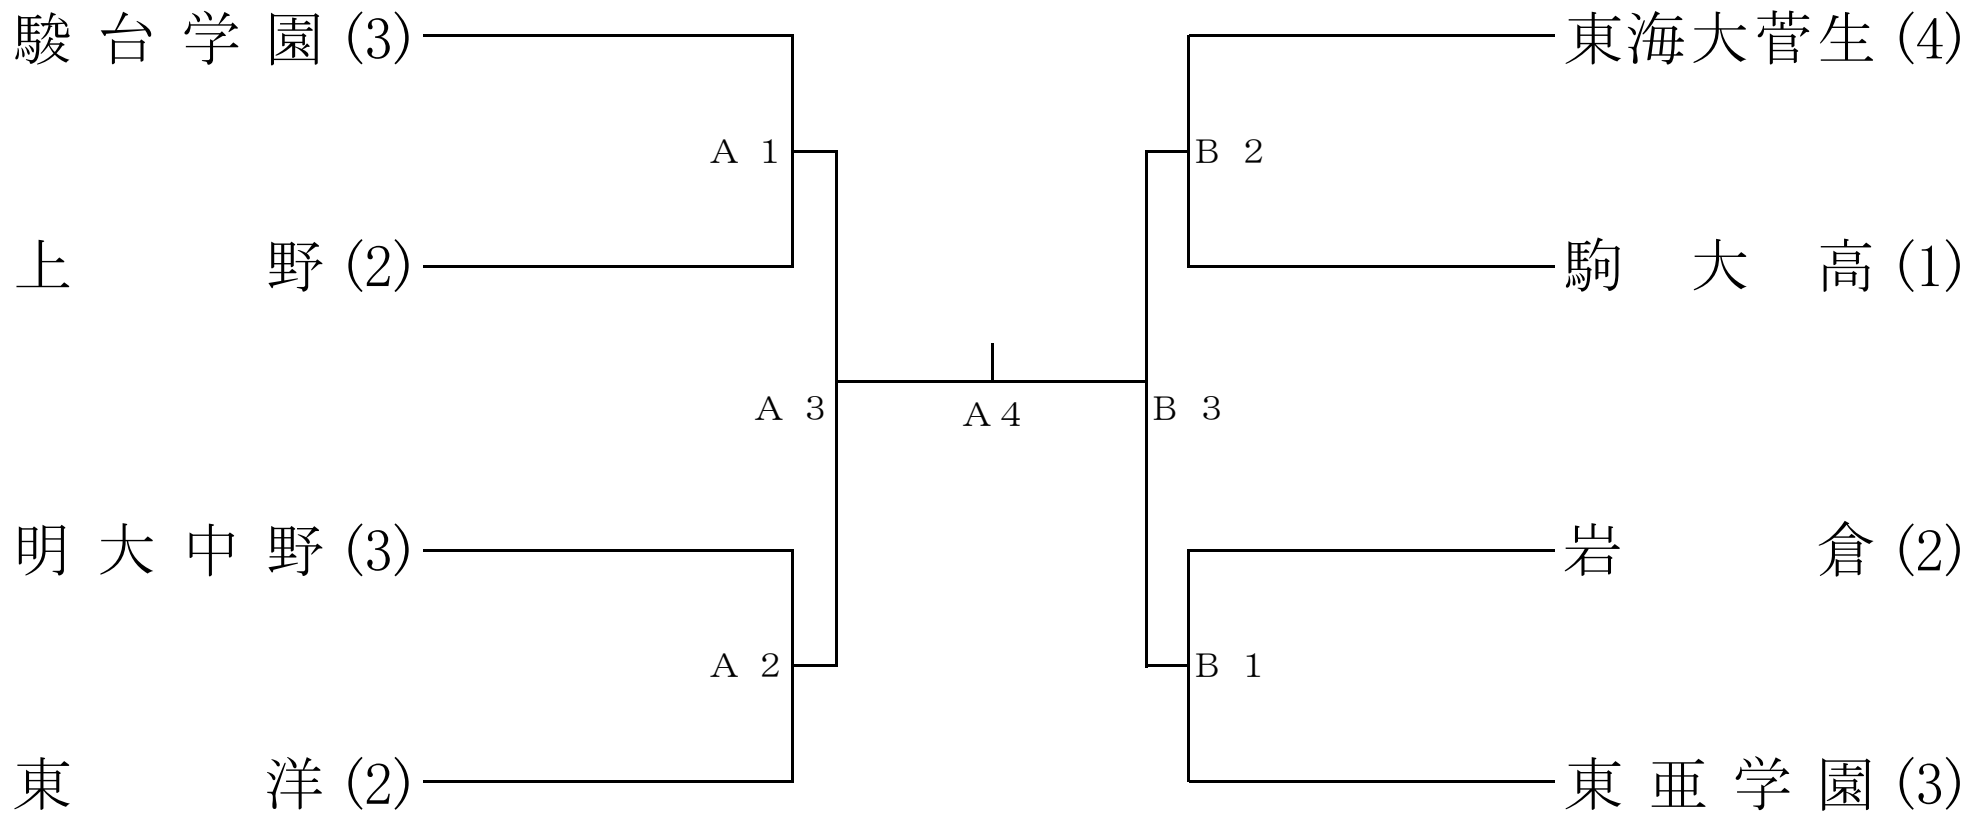

令和8年度 関東大会東京都予選会 第3日目 4/29

ベスト8 トーナメント戦

会場:中大附属 試合開始 9:20

令和8年度 関東大会東京都予選会 第3日目 4/29
 ベスト16 順位決定リーグ戦
 会場: 中大附属 試合開始 9:20

出場チーム		試合順	Cコート
a	早稲田実業 (4)	第1試合	早稲田実業 - 東海大高輪台
b	東海大高輪台 (2)	第2試合	多摩大目黒 - 安田学園
c	多摩大目黒 (1)	第3試合	第1試合の敗者 - 第2試合の敗者
d	安田学園 (2)	第4試合	日大三 - 大森学園
e	日大三 (1)	第5試合	関東第一 - 東大和
f	大森学園 (1)	第6試合	第4試合の敗者 - 第5試合の敗者
g	関東第一 (2)		
h	東大和 (4)		

<順位決定リーグ戦 注意事項>

- ・リーグ戦の組み合わせ抽選は行わず、2日目のa～d、e～hコートのチームをそれぞれグループとする。
- ・代表決定戦の方式は「ダブルエリミネーション方式」とする。
 ※ダブルエリミネーション方式・・・4チームがそれぞれ2チームずつ対戦し、その後負けたチーム同士の対戦を行う
 - ・これらの方式で1勝したチームは決定戦の勝者となる。
 - ・前の試合が終了した時間の19分後に次の試合のプロトコールを行い、30分後に試合を開始する。