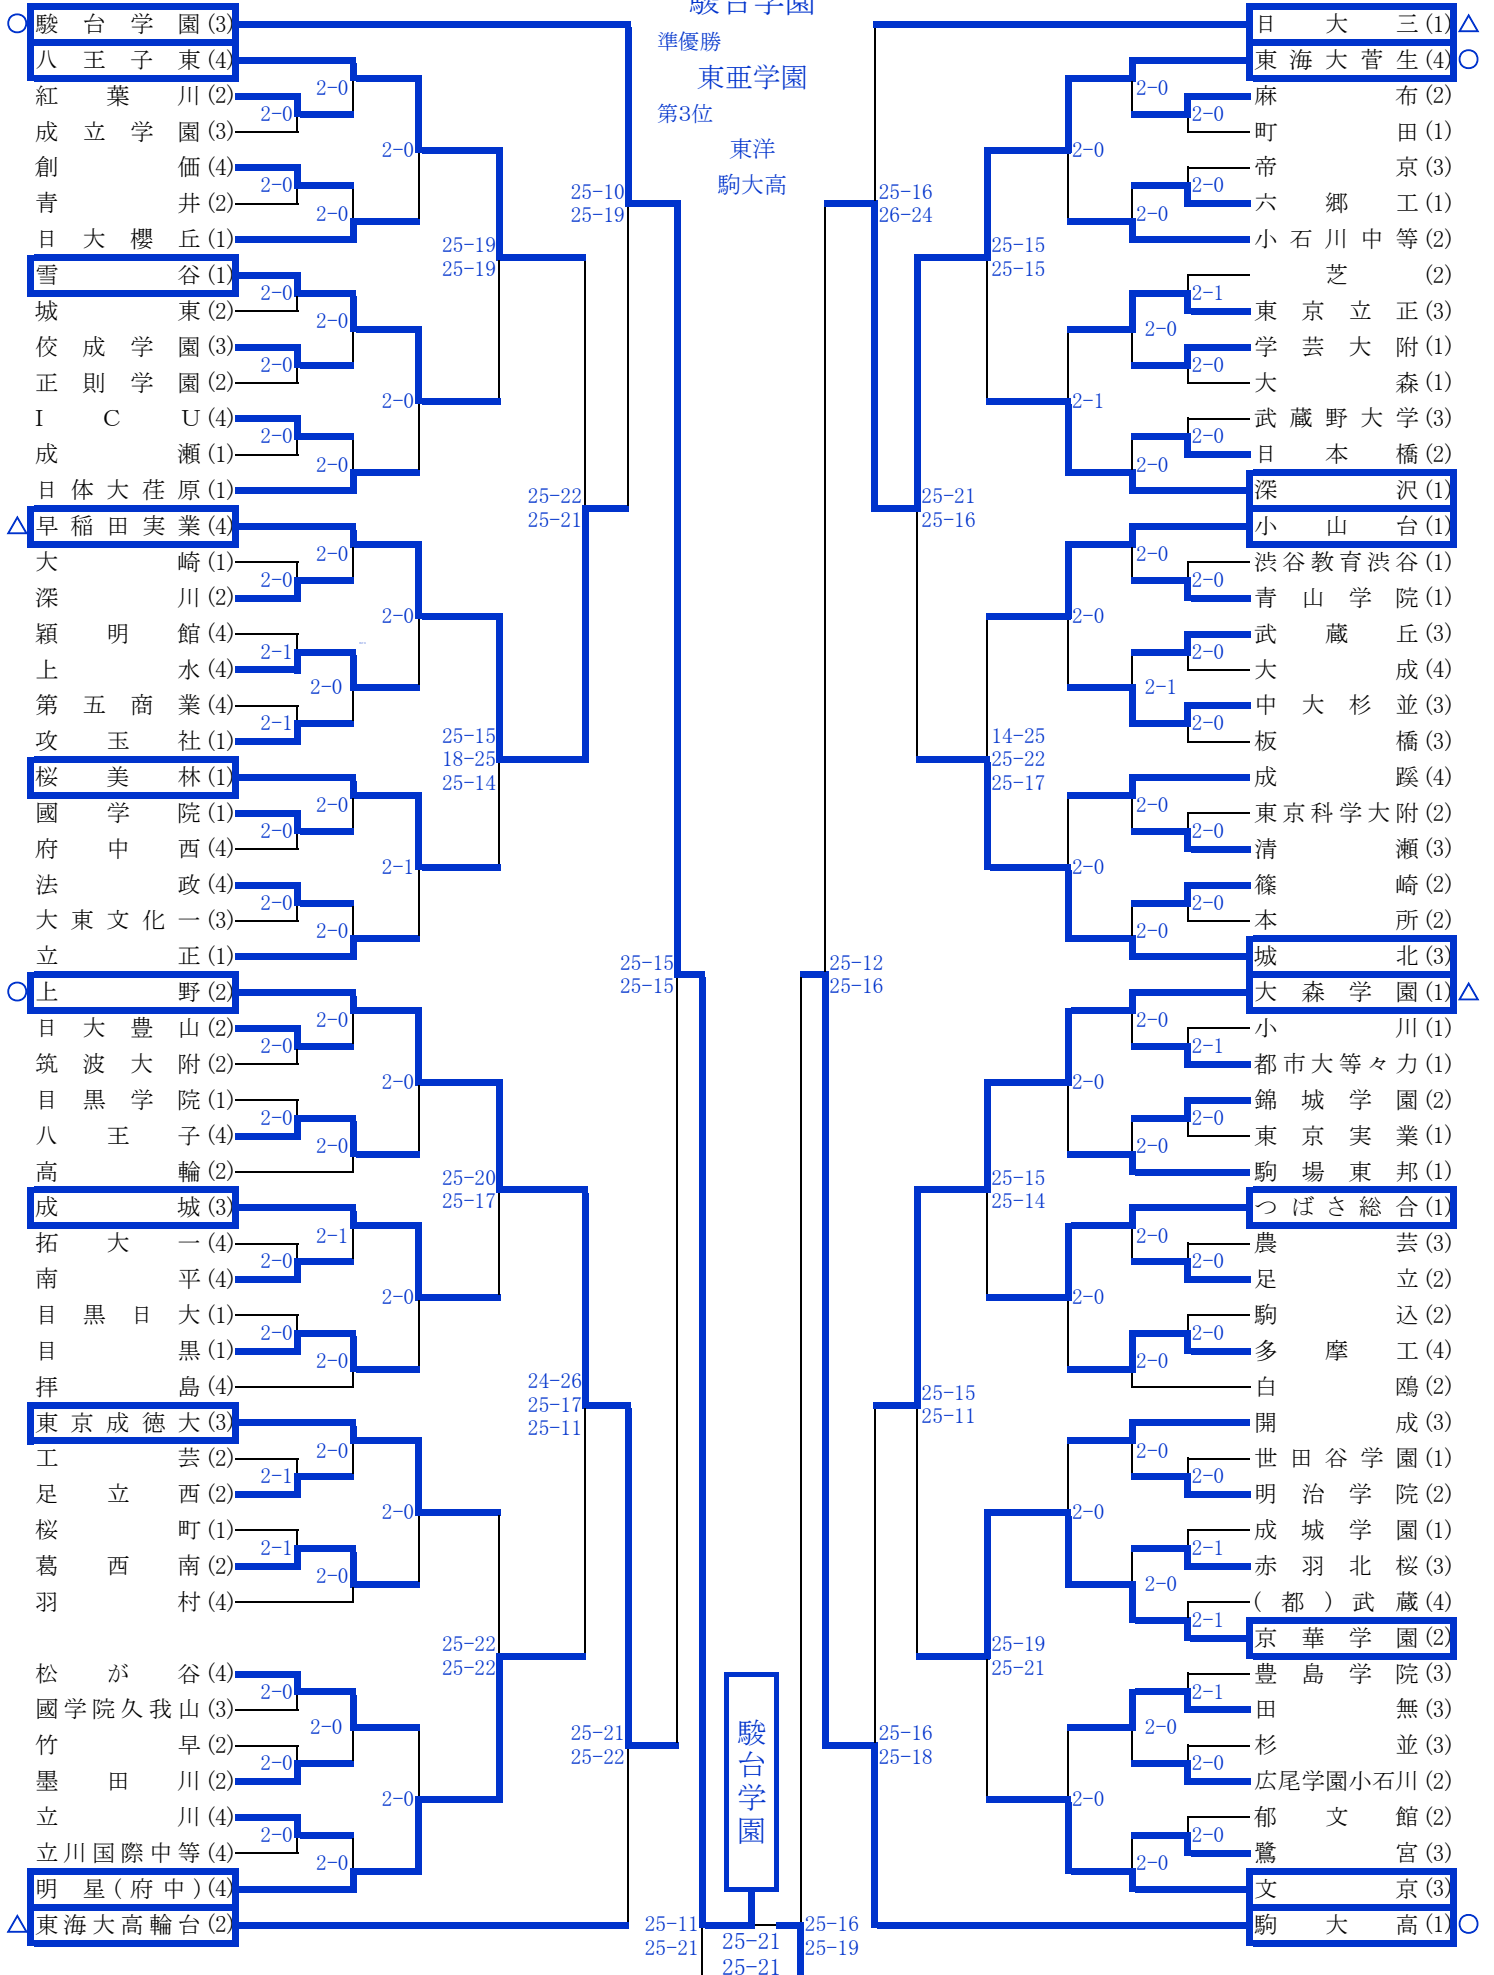

関東大会東京都予選会 順位決定リーグ戦

a	早稲田実業 (4)
b	東海大高輪台 (2)
c	多摩大目黒 (1)
d	安田学園 (2)

東海大高輪台 対 早稲田実業	
2	$\left\{ \begin{array}{l} 25 - 14 \\ 25 - 23 \end{array} \right\} 0$

安田学園 対 多摩大目黒	
2	$\left\{ \begin{array}{l} 26 - 24 \\ 25 - 20 \end{array} \right\} 0$

多摩大目黒 対 早稲田実業	
2	$\left\{ \begin{array}{l} 25 - 22 \\ 25 - 23 \end{array} \right\} 0$

e	日大三 (1)
f	大森学園 (1)
g	関東第一 (2)
h	東大和 (4)

日大三 対 大森学園	
2	$\left\{ \begin{array}{l} 25 - 19 \\ 25 - 15 \end{array} \right\} 0$

関東第一 対 東大和	
2	$\left\{ \begin{array}{l} 25 - 17 \\ 25 - 18 \end{array} \right\} 0$

大森学園 対 東大和	
2	$\left\{ \begin{array}{l} 25 - 21 \\ 25 - 23 \end{array} \right\} 0$

関東大会東京都予選会 最終順位

1	★駿台学園 (3)
2	★東亜学園 (3)
3	★東洋 (2)
4	★駒大高 (1)
5	★上野 (2)
6	★岩倉 (2)
7	★明大中野 (3)
8	★東海大菅生 (4)

9	早稲田実業 (4)
10	東大和 (4)
11	★安田学園 (2)
12	★大森学園 (1)
13	★東海大高輪台 (2)
14	★関東第一 (2)
15	★多摩大目黒 (1)
16	★日大三 (1)

備考 ★…関東大会出場チーム

順位はトーナメント戦の結果により決定します。よって、関東大会の出場権とは異なる場合があります。

上記の16チームは次の「全日本高校選手権大会東京予選会兼国体選手選考会」のシードです。

令和8年度 関東大会東京都予選会

○…ベスト8、△…ベスト16、 …2日目出場

優勝
駿台学園
準優勝
東亜学園
第3位
東洋
駒大高